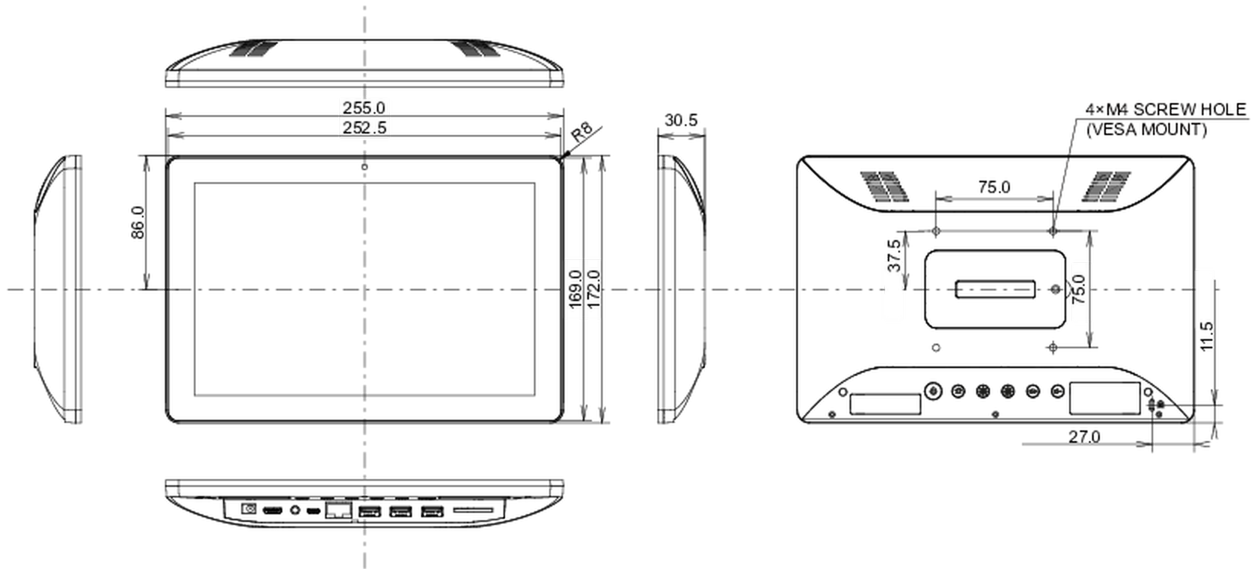

Všechny ochranné známky jsou registrovány a chráněny. Vyhrazené právo na změny. Veškeré ploché panely LCD splňují normu ISO-9241-307:2008 v oblasti počtu vadných pixelů.

© IIYAMA CORPORATION. ALL RIGHTS RESERVED