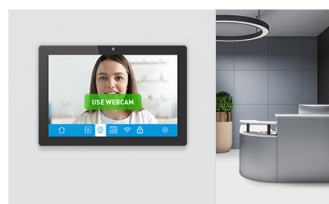

10,1" PCAP 10pt dotykový počítač s Androidem a napájením přes ethernetovou technologii

Počítač s dotykovým panelem ProLite TW1023ASC-B2P je ideální volbou pro prostředí s vysokým využitím, jako je maloobchod, interaktivní POS, informační stoly nebo pohostinství. Díky předinstalovanému operačnímu systému Android je možné monitor snadno přizpůsobit instalací aplikací přímo do něj.

Technologie napájení přes ethernet (POE) umožňuje poskytovat datové připojení i napájení jediným kabelem, což zjednodušuje instalaci. Tento monitor může pracovat v orientaci na šířku, na výšku nebo lícem nahoru. Spolu se zabudovanou kamerou, mikrofonem a reproduktory nabízí neomezené možnosti interaktivní instalace.

Vestavěná webová kamera, mikrofon a reproduktory

Díky vestavěnému mikrofonem, kamerou a reproduktory je obrazovka ideálním řešením pro poloautomatické nebo plně automatizované řízení, které umožní podnikům sledovat a řídit provoz ve vstupní hale, aniž by byla ohrožena bezpečnost zaměstnanců, návštěvníků a majetku společnosti.