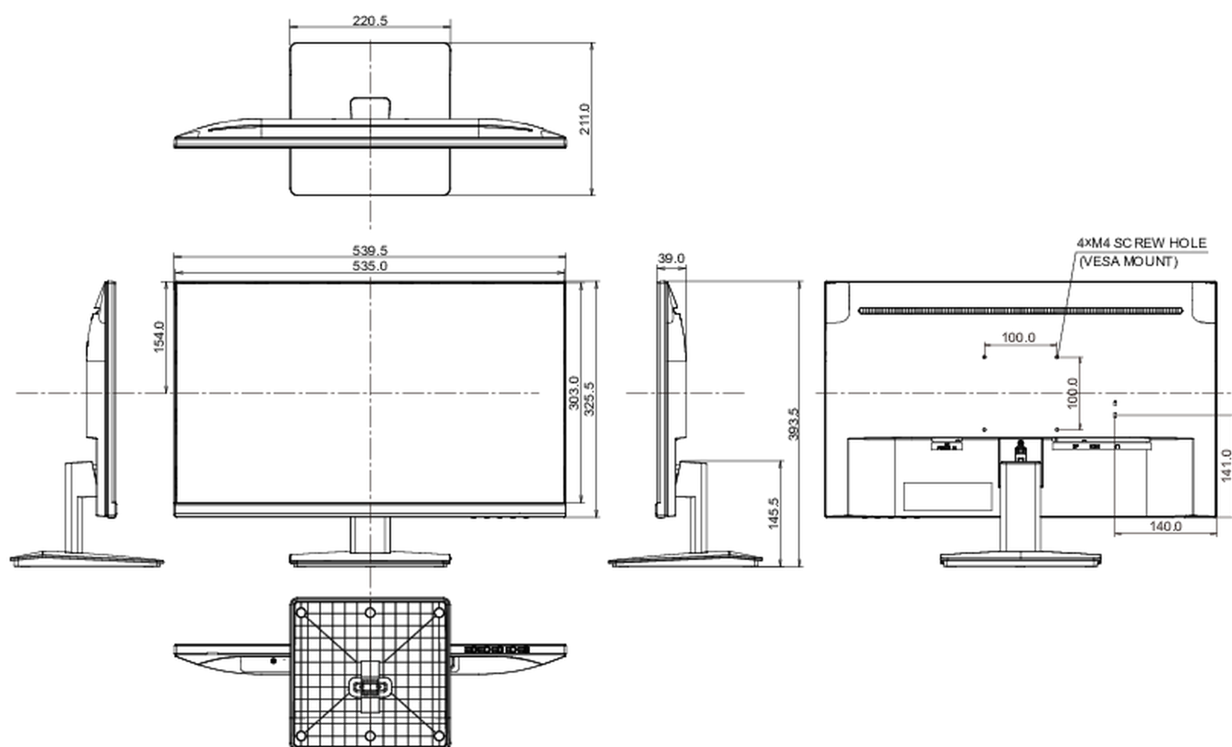

01 CARATTERISTICHE DISPLAY

Design	borderless su tre lati
Diagonale	23.8", 60.5cm
Pannello	Tecnologia pannello IPS, finitura opaca
Risoluzione nativa	1920 x 1080 @100Hz (2.1 megapixel Full HD)
Format	16:9
Luminosità	300 cd/m ²
Contrasto statico	1300:1
Contrasto avanzato	80M:1
Tempo di risposta (MPRT)	0.5ms
Angolo di visione	orizzontale/verticale: 178°/178°, sinistra/destro 89°/89°, alto/giù: 89°/89°
Supporta colore	16.7mln (sRGB: 96%; NTSC: 72%)
Siincronizzazione orizzontale	30 - 150kHz
Angolo di visione L x H	527 x 296.5mm, 20.7 x 11.7"
Pixel pitch	0.275mm
Color	opaca, nero (opaca, nero)

04 MECCANICA

Regolazione posizione display	tilt
Angolo di inclinazione	23° alto; 5° giù
Montaggio VESA	100 x 100mm
Passaggio cavi	si

05 ACCESSORI INCLUSI

Cavo	di alimentazione, HDMI
------	------------------------

E

REACH SVHC

sopra 0.1%: Piombo

08 DIMENSIONI / PESO

Prodotti dimensioni L x H x P

539.5 x 393.5 x 211mm

Box dimensioni L x H x P

607 x 401 x 127mm

Peso (netto)

3.5kg

Peso (lordo)

4.7kg

EAN code

4948570124770

Tutti i marchi e i marchi registrati citati. E & O E. Specifiche soggette a modifiche senza preavviso. Tutti i display LCD è conforme alla norma ISO-9241-307:2008 in connessione con difetti dei pixel.