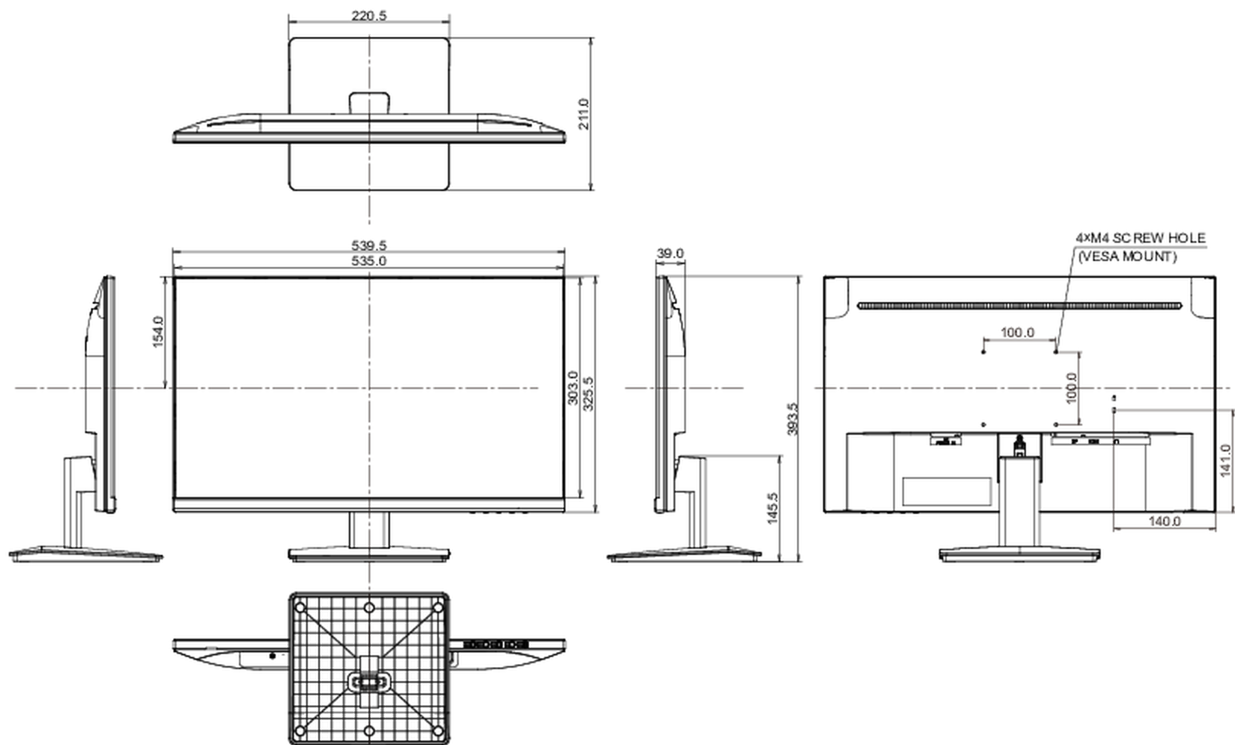

## 01 KIJELZŐ JELLEMZŐI

Design	3-side borderless
Átló	23.8", 60.5cm
Panel	IPS panel technology LED, matte finish
Natív felbontás	1920 x 1080 @100Hz (2.1 megapixel Full HD)
Képarány	16:9
Fényerő	300 cd/m <sup>2</sup>
Statikus kontraszt	1300:1
Speciális kontraszt	80M:1
Válaszidő (MPRT)	0.5ms
Látótér	horizontális/vertikális: 178°/178°, jobb/bal: 89°/89°, fel/le: 89°/89°
Szín támogatás	16.7mln (sRGB: 96%; NTSC: 72%)
Horizontális szinkronizálás	30 - 150kHz
Látható terület Sz x M	527 x 296.5mm, 20.7 x 11.7"
Pixel magasság	0.275mm
Szín	matt, fekete (matt, fekete)

## 08 MÉRETEK / SÚLY

Termék méretei Sz x H x M 539.5 x 393.5 x 211mm

Doboz mértéi Sz x H x M 607 x 401 x 127mm

Súly (doboz nélkül) 3.5kg

Súly (dobozzal) 4.7kg

EAN kód 4948570124770

All trademarks and registered trademarks acknowledged. E & O E. Specification subject to change without notice. All LCD's comply with ISO-9241-307:2008 in connection with pixel defects.