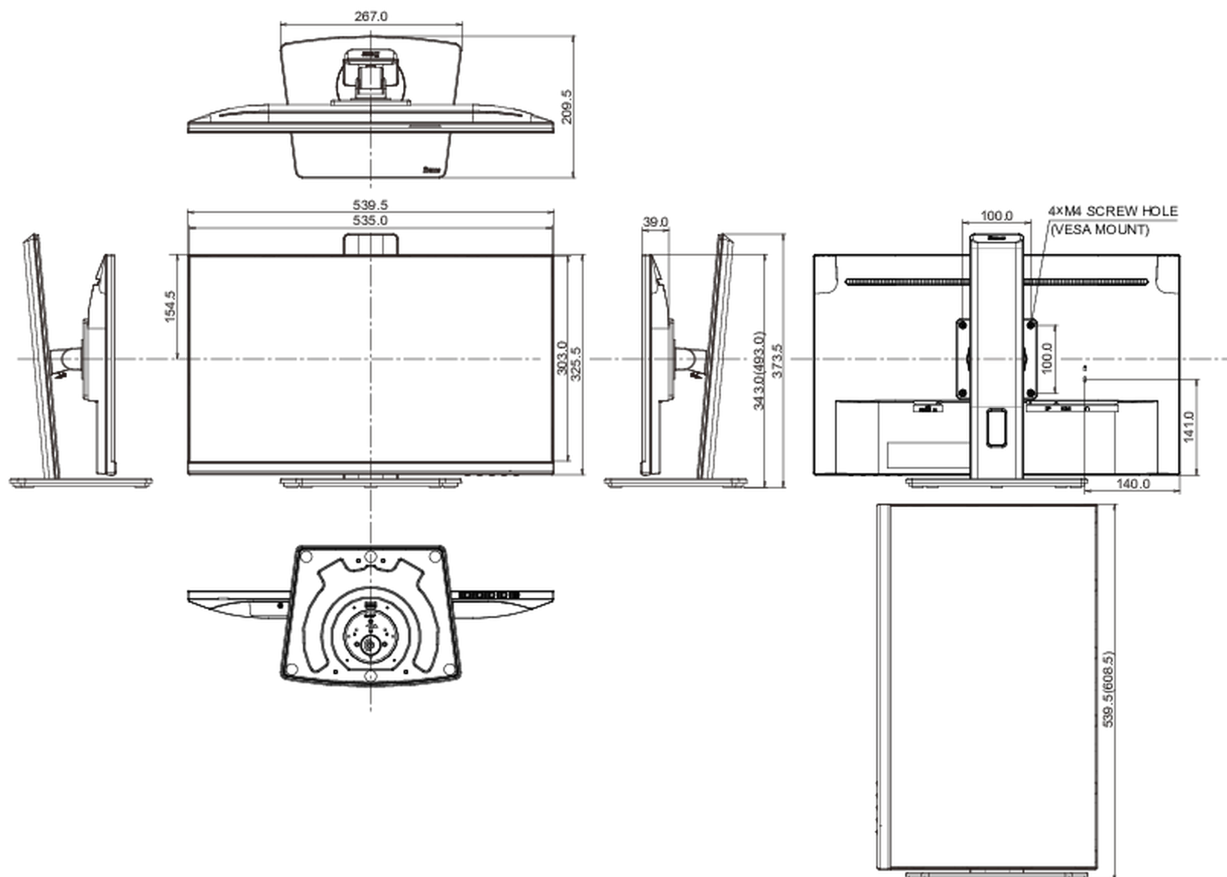

01 OBRAZ

Wygląd	bezramkowy z 3 stron
Przekątna	23.8"
Panel	IPS Panel Technology LED, matowe wykończenie
Rozdzielczość fizyczna	1920 x 1080 @100Hz (2.1 megapixel Full HD)
Format obrazu	16:9
Jasność	300 cd/m ²
Kontrast statyczny	1300:1
Kontrast ACR	80M:1
Czas reakcji (MPRT)	0.5ms
Kąty widzenia	poziomo/pionowo: horizontal°/vertical 178°, prawo/lewo: 0°/0°, góra/dół: 0°/0°
Kolory	16.7mln (sRGB: 96%; NTSC: 72%)
Synchronizacja pozioma	30 - 150kHz
Powierzchnia robocza szer. x wys.	527 x 296.5mm, 20.7 x 11.7"
Plamka	0.275mm
Kolor	matowa, czarny (matowy, czarny)

04 MECHANICZNE

Zakres regulacji	wysokość, obrót, pochyl, pivot (rotacja w obie strony)
Regulacja wysokości	150mm
Rotacja (funkcja PIVOT)	90°
Obrót stopy	120°; ° w lewo; 60° w prawo
Kąt pochylenia	23° w górę; 5° w dół
Standard VESA	100 x 100mm
System zarządzania kablami	tak

08 WYMIARY / WAGA

Wymiary produktu szer. x wys. x gł.	539.5 x 343 (493) x 209,5mm
Wymiary pudła szer. x wys. x gł.	640 x 390 x 145mm
Waga (bez pudła)	5.1kg
Waga (z pudłem)	6.4kg
Kod EAN	4948570124763

Wszystkie znaki towarowe zastrzeżone. Pomyłki i wprowadzanie zmian zastrzeżone. Specyfikacje produktów mogą ulec zmianie bez wcześniejszego zawiadomienia. Wszystkie monitory LCD iiyama są zgodne z normą ISO-9241-307:2008 określającą liczbę i rodzaj defektów matrycy.