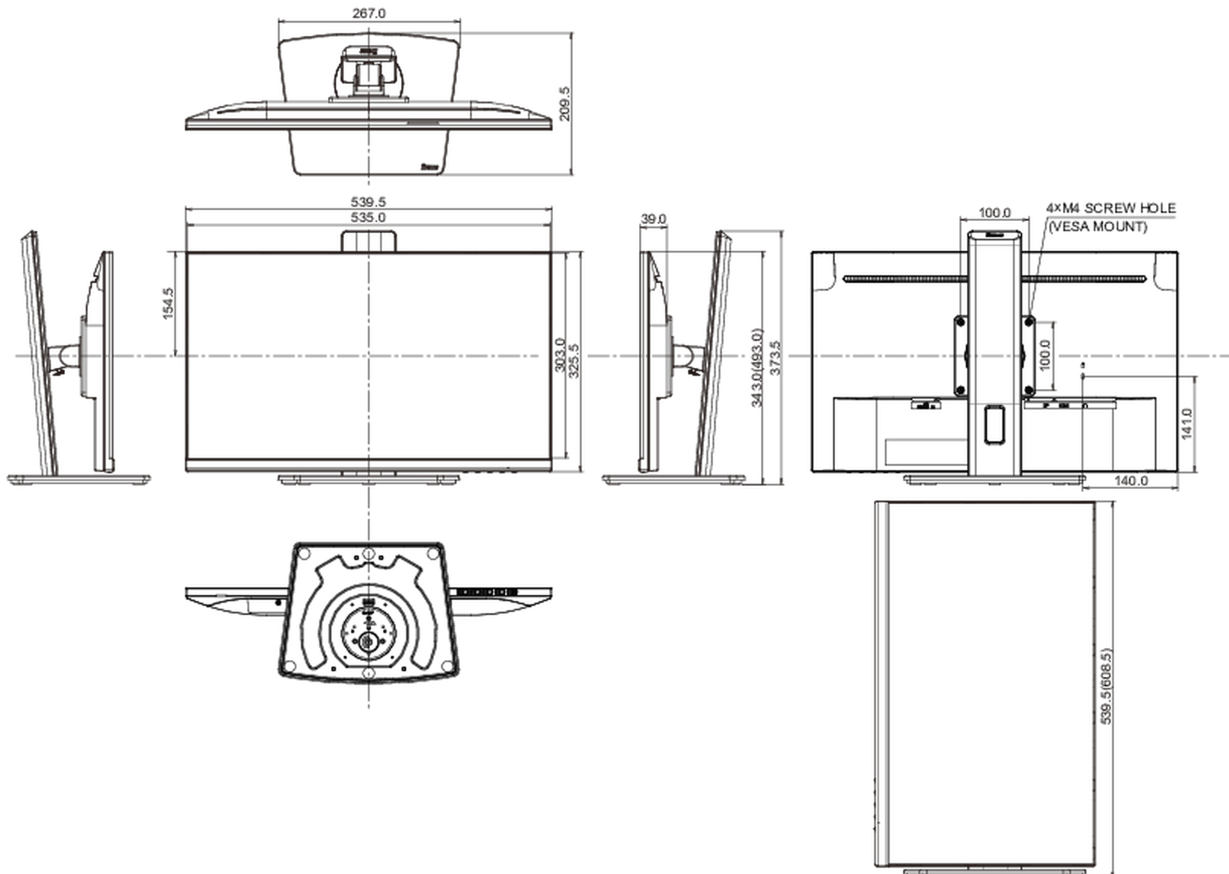

04 MECHANISME

Positieaanpassingen	hoogte, draaien, kantelen, pivot (rotatie aan beide zijden)
Hoogte-instelling	150mm
Rotatie	90°
Draaibare voet	120°; ° links; 60° rechts
Kantelhoek	23° omhoog; 5° omlaag
VESA montage	100 x 100mm
Kabelmanagement systeem	ja

08 AFMETINGEN / GEWICHT

Product afmetingen B x H x D	539.5 x 343 (493) x 209,5mm
Doos afmetingen B x H x D	640 x 390 x 145mm
Gewicht (zonder doos)	5.1kg
Gewicht (inclusief doos)	6.4kg
EAN code	4948570124763