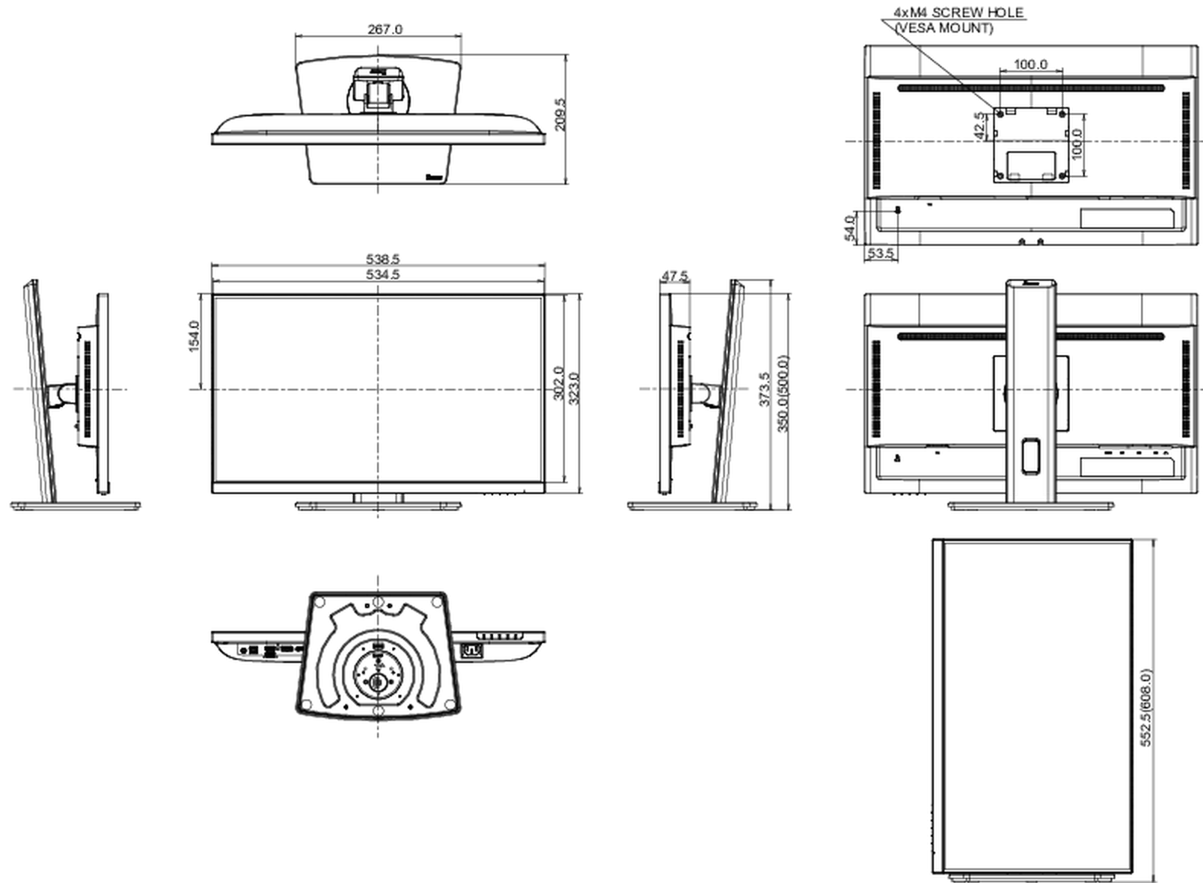

REACH SVHC

0,1% felett: Vezet

Jótállás

5 years (for details and eligible countries please check the Warranty section of our website)

08 MÉRETEK / SÚLY

Termék méretei Sz x H x M

538.5 x 350 (500) x 209.5mm

Doboz méretei Sz x H x M

685 x 405 x 126mm

Súly (doboz nélkül)

4.9kg

Súly (dobozzal)

6.9kg

EAN kód

4948570125074

All trademarks and registered trademarks acknowledged. E & O E. Specification subject to change without notice. All LCD's comply with ISO-9241-307:2008 in connection with pixel defects.