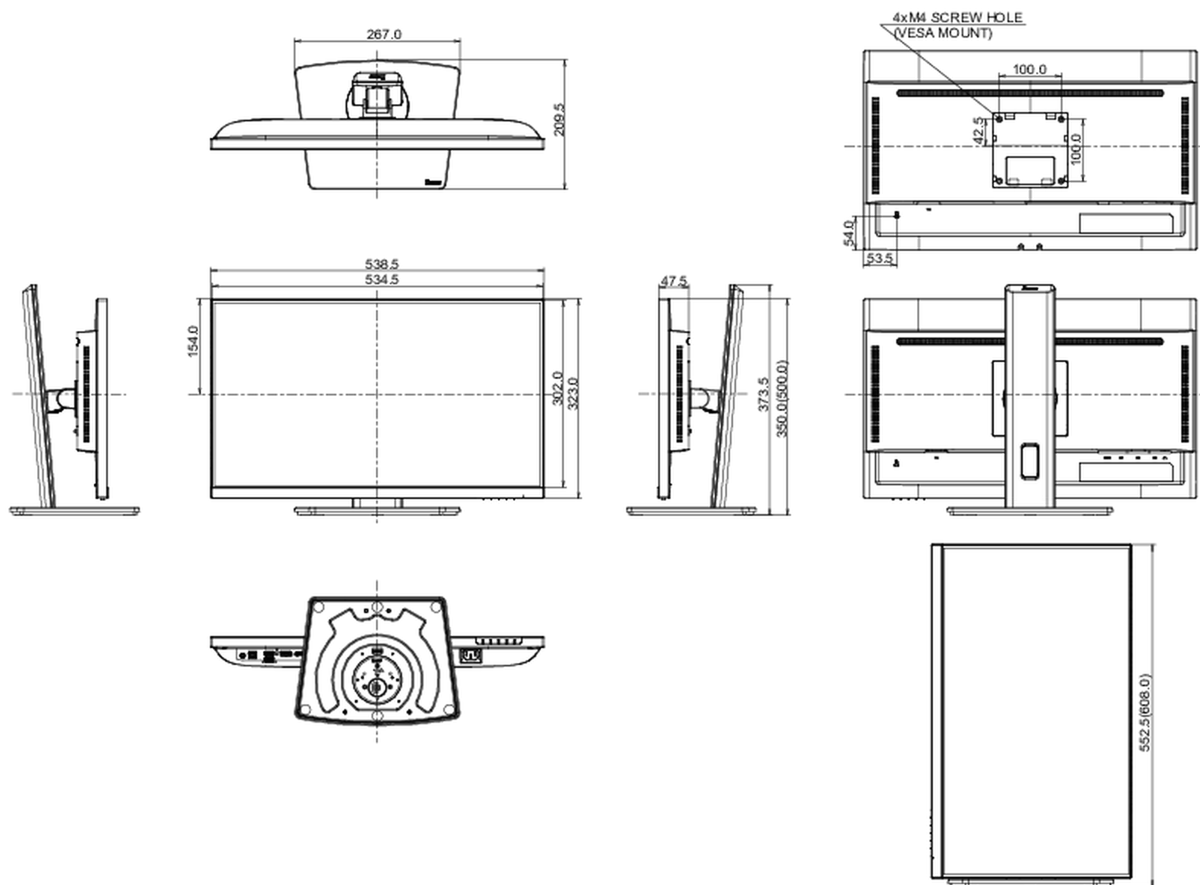

Крепления для кабелей

да

05 6.АКСЕССУАРЫ

Кабели

Питание, HDMI, DP

Прочее

Краткое руководство по началу работы, Руководство по безопасности

06 POWER-MANAGEMENT

Блок питания

внутренний

Питание

AC 100 - 240V, 50/60Гц

Потребляемая мощность

19W стандарт, 0.5W ожидание, 0.3W отключено

07 СТАНДАРТЫ

Сертификаты

TCO Certified, CE, TÜV-GS, EAC, VCCI-B, PSE, RoHS support, ErP, WEEE, REACH, UKCA

EPEAT Silver

*registration varies by country, go to www.epeat.net for details

REACH SVHC

свинца, превышает 0.1%

08 РАЗМЕР / ВЕС

Размер продукта Ш x В x Г

538.5 x 350 (500) x 209.5мм

Размер коробки Ш x В x Г

685 x 405 x 126мм

Вес (без упаковки)

4.9кг

Вес (с упаковкой)

6.9кг

EAN код

4948570125074