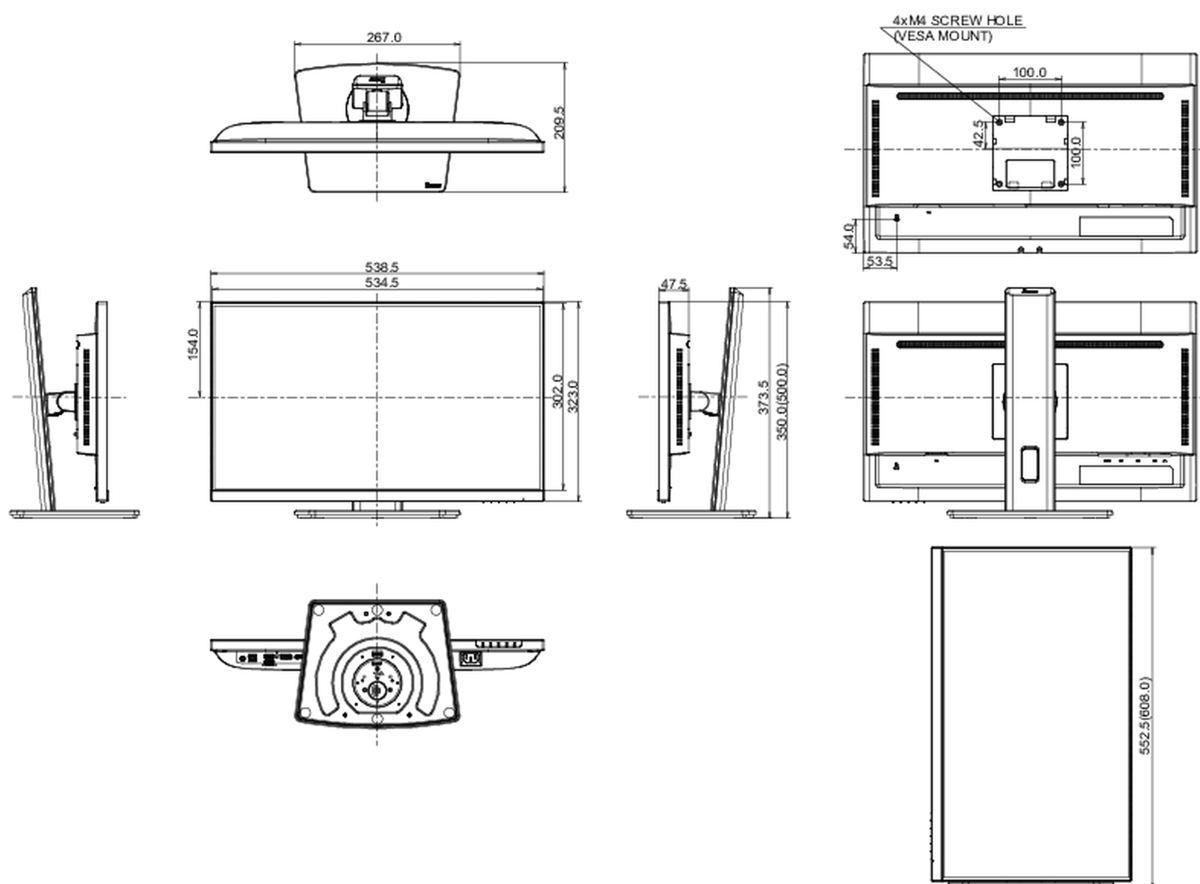

Kablovi

Strujni kabl, HDMI, DP

Ostalo

kratko uputstvo, bezbednosni vodič

06 UPRAVLJANJE NAPAJANJEM

Napajanje

interna

Potrošnja energije

% 1W tipično, 0.5W stand by, 0.3W isključen

07 ODRŽIVOST

Propisi

TCO Sertifikat, CE, TÜV-GS, EAC, VCCI-B, PSE, RoHS podrška, ErP, WEEE, REACH, UKCA

Klasa energetske efikasnosti (Regulation (EU) 2017/1369)

E

EPEAT Silver

EPEAT je sveobuhvatni rejting zaštite okoline koji pomaže u identifikaciji ekološki zelenijih računara i druge elektronske opreme. Srebrna certifikacija znači da monitor ispunjava sve tražene kriterijume plus najmanje 50% neobaveznih zahteva. EPEAT Silver važi u zemljama gde iijama registruje proizvod. Molimo posetite www.epeat.net radi statusa registracije u vašoj zemlji.

REACH SVHC

iznad 0.1%: Olova

Garancija

5 godina (za detalje i zemlje koje ispunjavaju uslove potražite odeljak Garancija na našoj web stranici)

08 DIMENZIJE / TEŽINA

Dimenzije proizvoda Š x V x D

538.5 x 350 (500) x 209.5mm

Dimenzije kutije Š x V x D

685 x 405 x 126mm

Težina (bez kutije)

4.9kg

Težina (sa kutijom)

6.9kg

EAN kod

4948570125050