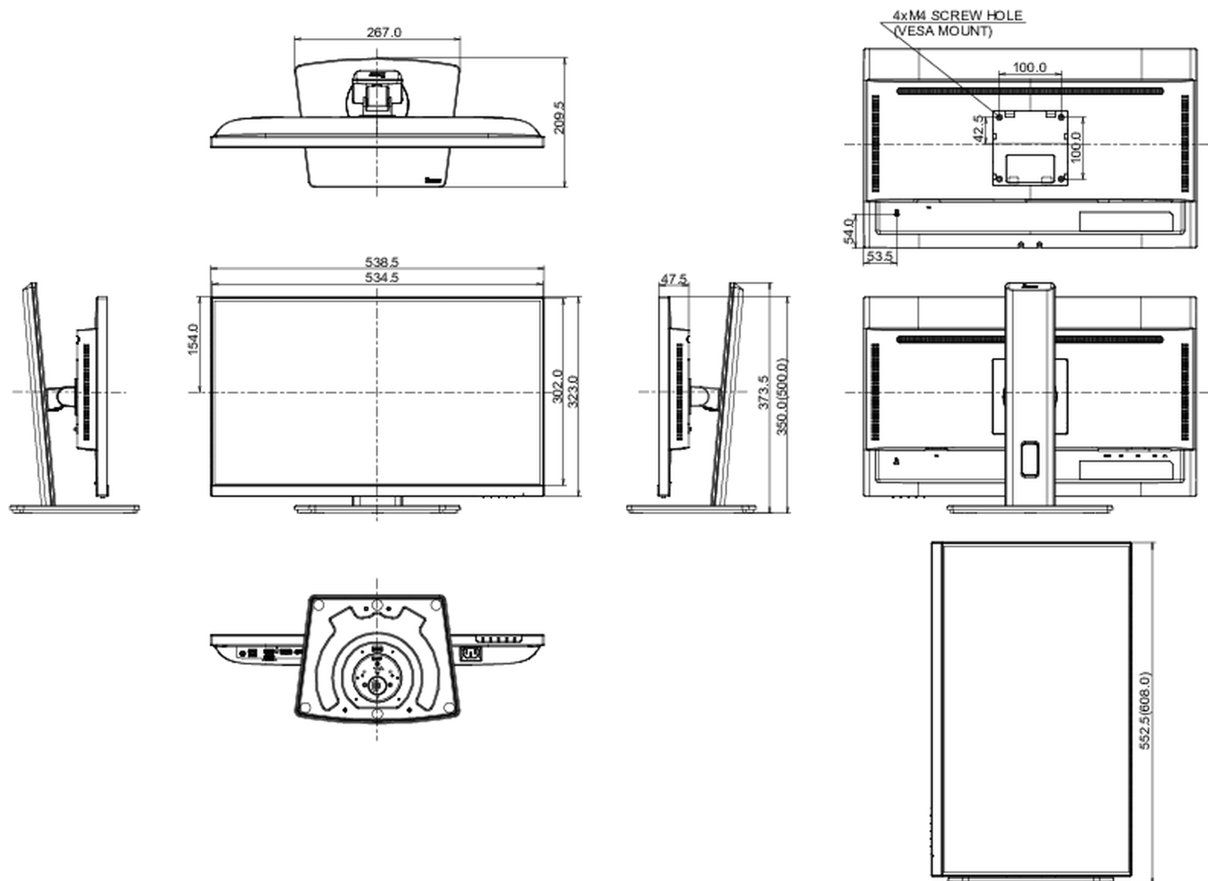

Крепления для кабелей

да

05 6.АКСЕССУАРЫ

Кабели

Питание, HDMI, DP

Прочее

Краткое руководство по началу работы, Руководство по безопасности

06 POWER-MANAGEMENT

Блок питания

внутренний

Питание

AC 100 - 240V, 50/60Гц

Потребляемая мощность

19W стандарт, 0.5W ожидание, 0.3W отключено

07 СТАНДАРТЫ

Сертификаты

TCO Certified, CE, TÜV-GS, EAC, VCCI-B, PSE, RoHS support, ErP, WEEE, REACH, UKCA

EPEAT Silver

*registration varies by country, go to www.epeat.net for details

REACH SVHC

свинца, превышает 0.1%

08 РАЗМЕР / ВЕС

Размер продукта Ш x В x Г

538.5 x 350 (500) x 209.5мм

Размер коробки Ш x В x Г

685 x 405 x 126мм

Вес (без упаковки)

4.9кг

Вес (с упаковкой)

6.9кг

EAN код

4948570125050