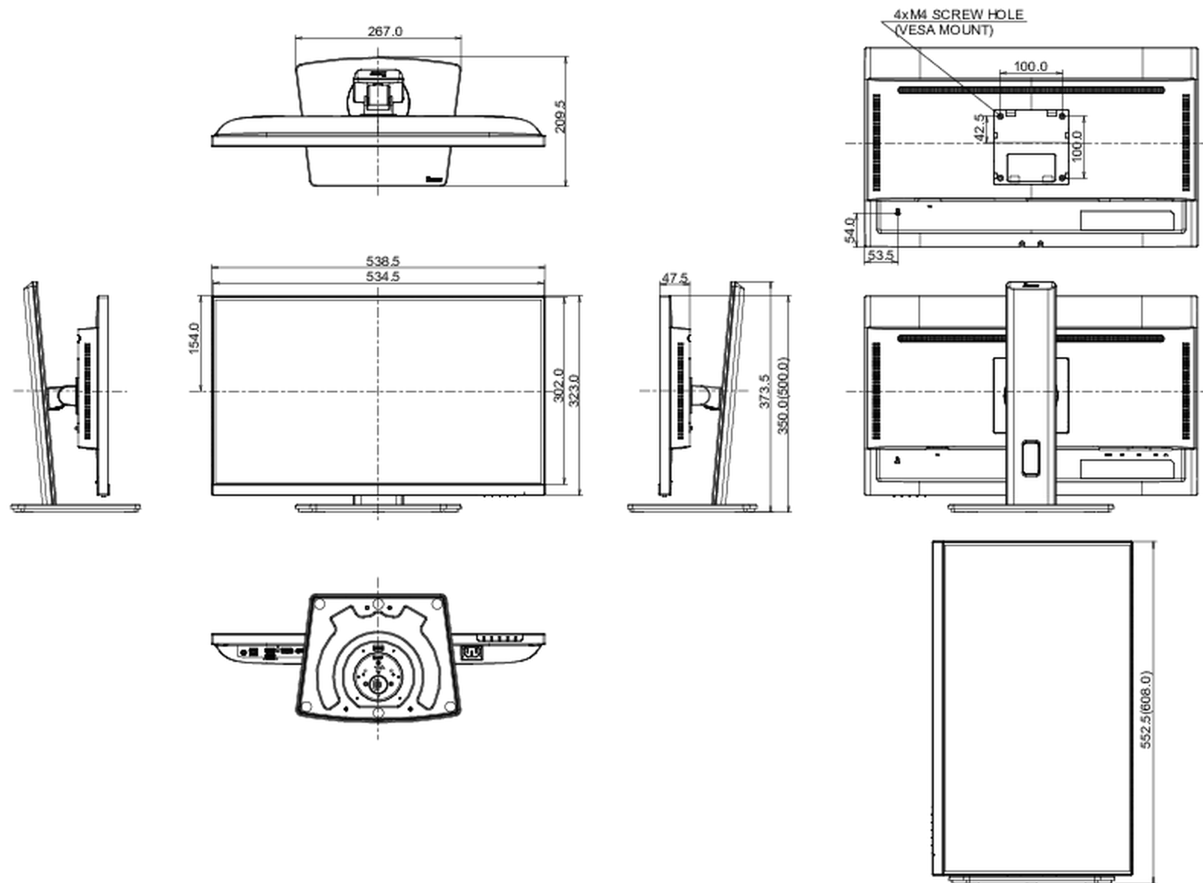

## 08 AFMETINGEN / GEWICHT

**Product afmetingen B x H x D** 538.5 x 350 (500) x 209.5mm

**Doos afmetingen B x H x D** 685 x 405 x 126mm

**Gewicht (zonder doos)** 4.9kg

**Gewicht (inclusief doos)** 6.9kg

**EAN code** 4948570125050