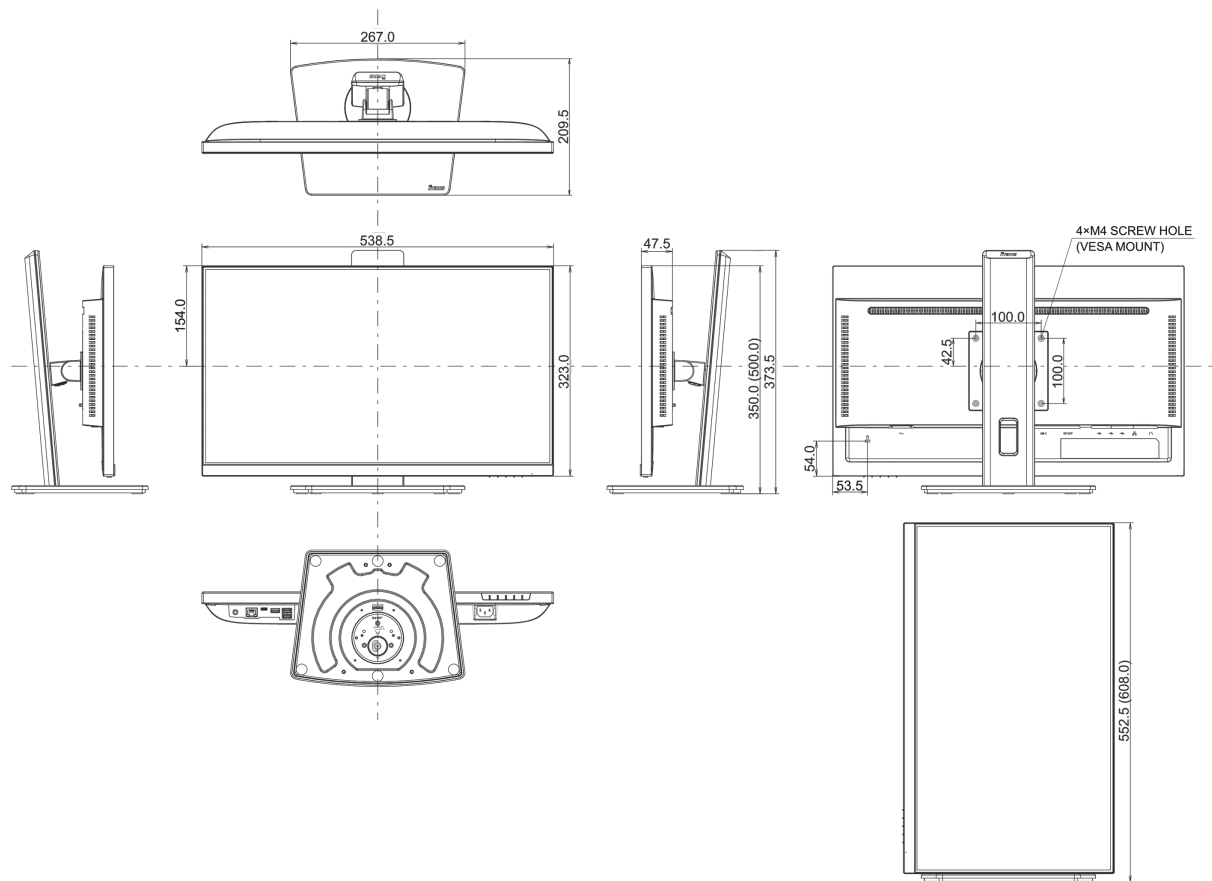

04 MEHANIČKI

Podešavanje položaja prikaza	visina, okretanje, nagib, pivot (rotacija u obe strane)
------------------------------	---

Podšavanje visine	150mm
Rotacija (PIVOT funkcija)	90°
Okretno postolje	90°; 45 ° levo; 45° desno
Ugao nagiba	23° gore; 5° dole
VESA montiranje	100 x 100mm
Sistem upravljanja kablovima	da

05 UKLJUČENI DODACI

Kablovi	Strujni kabl, HDMI, USB-C
Ostalo	kratko uputstvo, bezbednosni vodič

06 UPRAVLJANJE NAPAJANJEM

Napajanje	interna
Potrošnja energije	% 1W tipično, 0.5W stand by, 03W iskljucen

07 ODRŽIVOST

08 DIMENZIJE / TEŽINA

Dimenzije proizvoda Š x V x D	538.5 x 350 (500) x 209.5mm
Dimenzije kutije Š x V x D	685 x 405 x 126mm
Težina (bez kutije)	5.3kg
Težina (sa kutijom)	7.4kg
EAN kod	4948570124954

All trademarks and registered trademarks acknowledged. E & O E. Specification subject to change without notice. All LCD's comply with ISO-9241-307:2008 in connection with pixel defects.