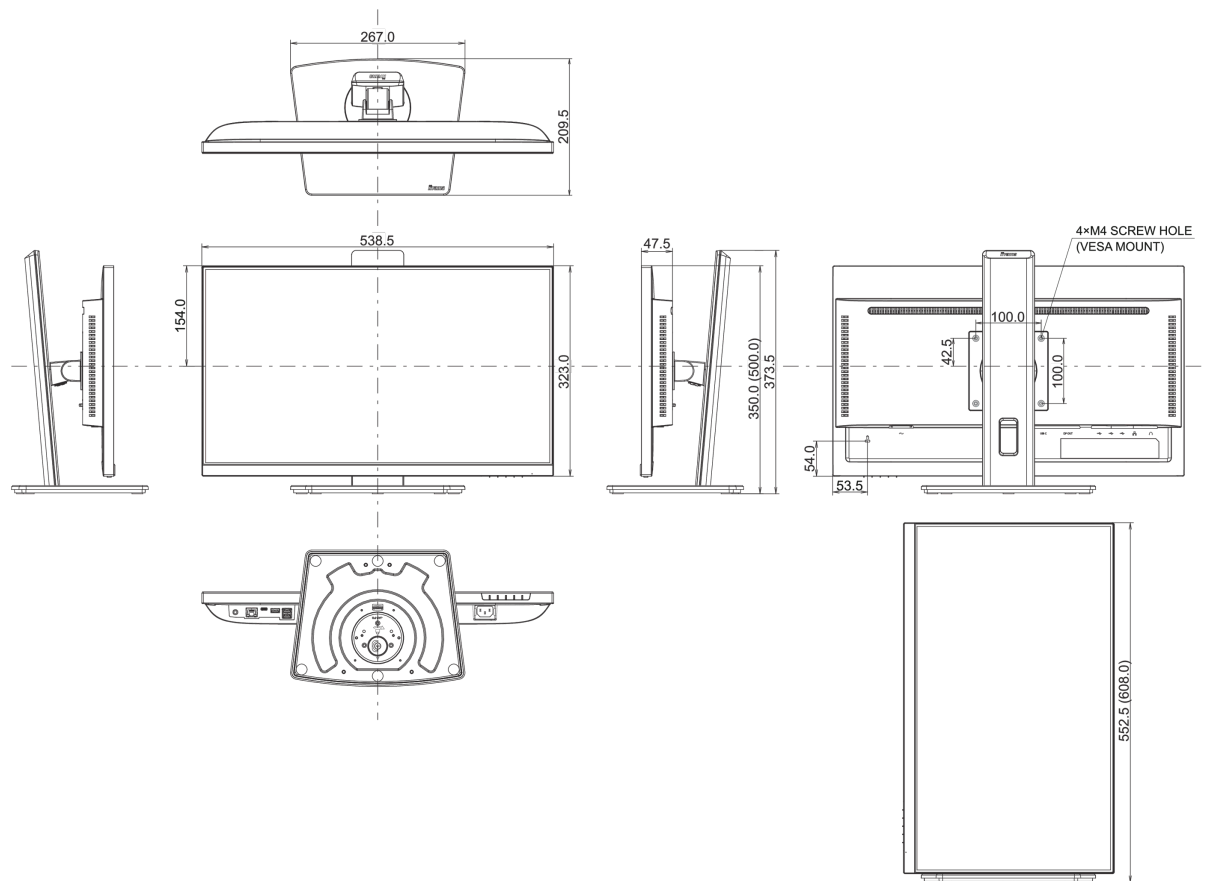

## 04 MECHANISME

Positieaanpassingen	hoogte, draaien, kantelen, pivot (rotatie aan beide zijden)
---------------------	---

Hoogte-instelling	150mm
Rotatie	90°
Draaibare voet	90°; 45 ° links; 45° rechts
Kantelhoek	23° omhoog; 5° omlaag
VESA montage	100 x 100mm
Kabelmanagement systeem	ja

## 08 AFMETINGEN / GEWICHT

Product afmetingen B x H x D	538.5 x 350 (500) x 209.5mm
Doos afmetingen B x H x D	685 x 405 x 126mm
Gewicht (zonder doos)	5.3kg
Gewicht (inclusief doos)	7.4kg
EAN code	4948570124954