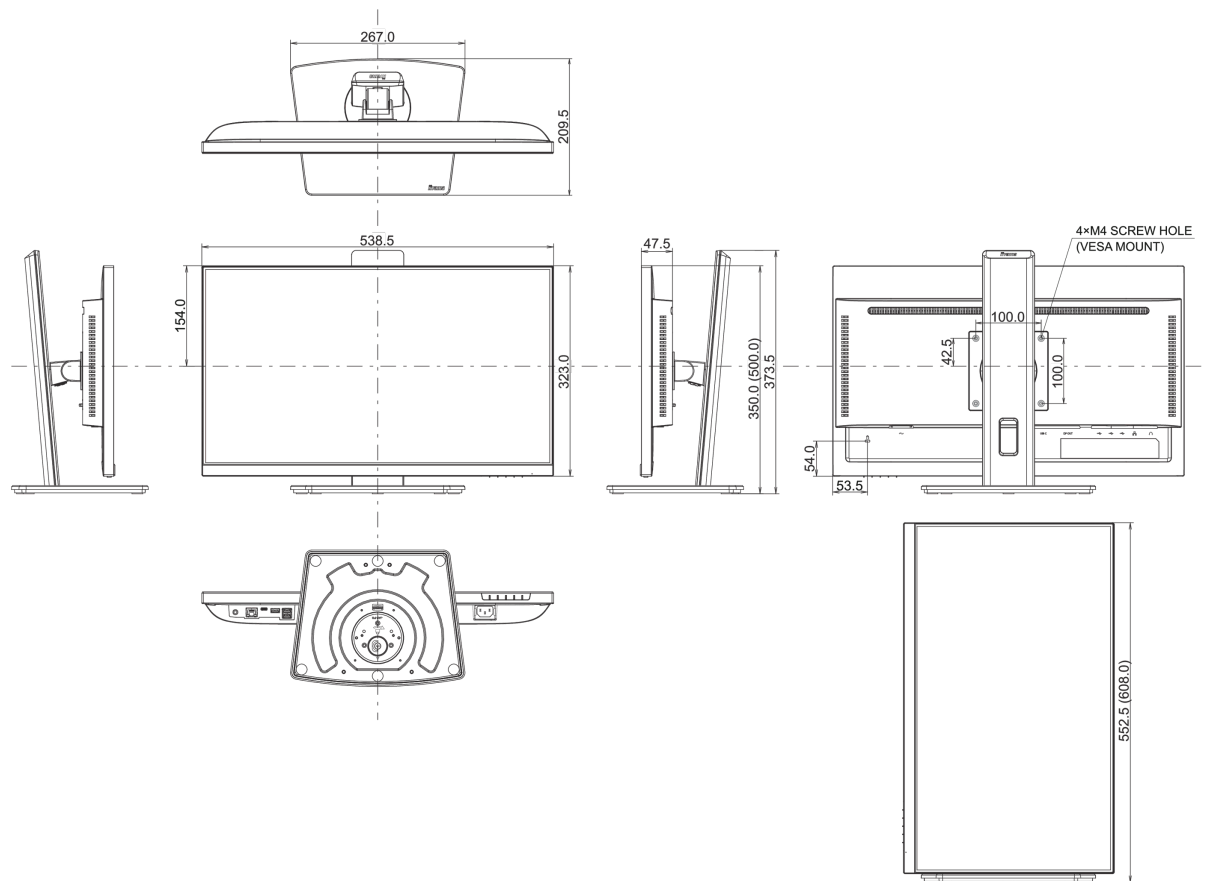

04 МЕХАНИЧЕСКИЕ ХАРАКТЕРИСТИКИ

Эргономика	высота, вращение подставки, наклон, pivot (вращение в обе стороны)
Настройка высоты (HAS)	150мм

Вращение экрана (PIVOT)	90°
Вращение подставки (Swivel)	90°; 45 ° лево; 45° право
Угол наклона экрана	23° вверх; 5° вниз
Крепление VESA	100 x 100mm
Креплени для кабелей	да

08 РАЗМЕР / ВЕС

Размер продукта Ш x В x Г	538.5 x 350 (500) x 209.5мм
Размер коробки Ш x В x Г	685 x 405 x 126мм
Вес (без упаковки)	5.3кг
Вес (с упаковкой)	7.4кг
EAN код	4978570124930

Все товарные знаки и торговые марки являются собственностью их владельцев и они защищены. Ошибки и изменения допускаются. Спецификации могут быть изменены без уведомления. Все LCD мониторы соответствуют стандарту ISO-9241-307:2008 по политике битых пикселей.