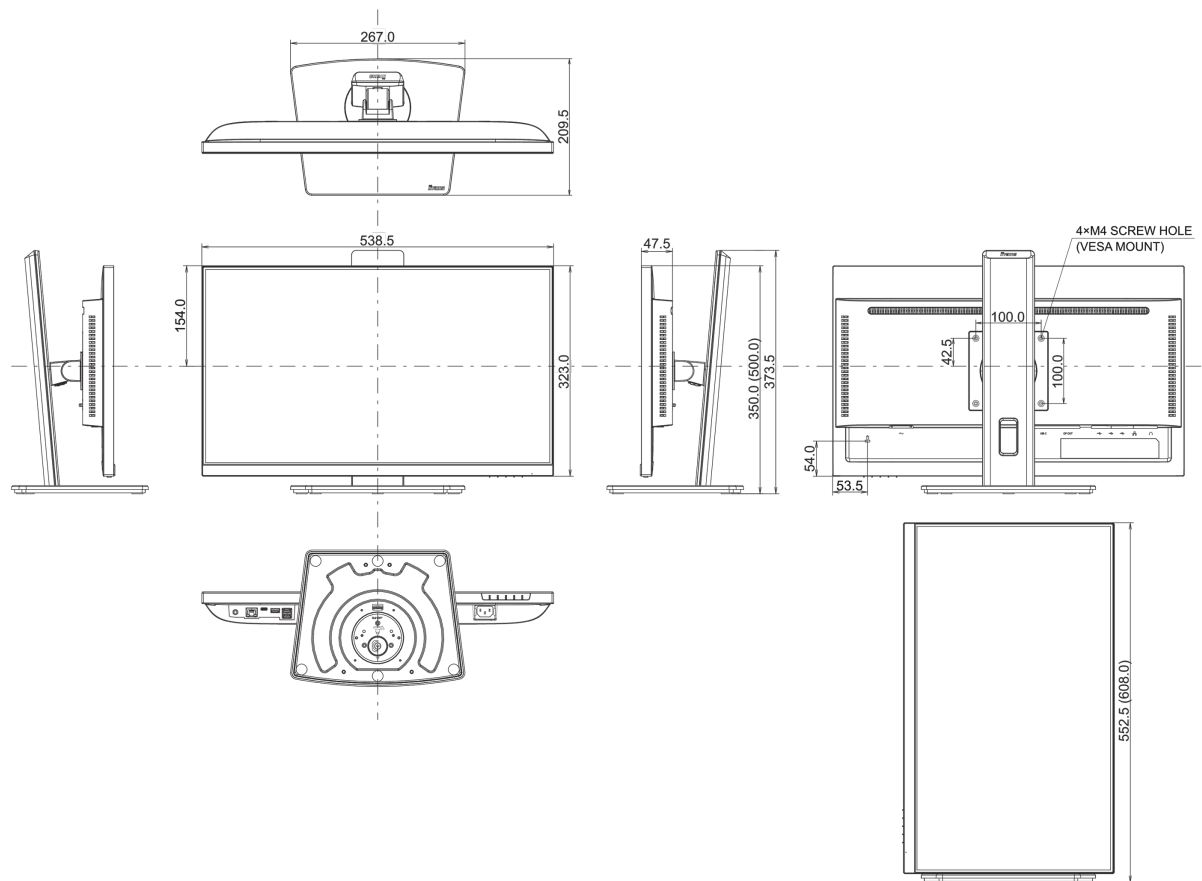

## 04 MECHANISME

Positieaanpassingen	hoogte, draaien, kantelen, pivot (rotatie aan beide zijden)
---------------------	---

Hoogte-instelling	150mm
Rotatie	90°
Draaibare voet	90°; 45 ° links; 45° rechts
Kantelhoek	23° omhoog; 5° omlaag
VESA montage	100 x 100mm
Kabelmanagement systeem	ja

## 08 AFMETINGEN / GEWICHT

Product afmetingen B x H x D	538.5 x 350 (500) x 209.5mm
Doos afmetingen B x H x D	685 x 405 x 126mm
Gewicht (zonder doos)	5.3kg
Gewicht (inclusief doos)	7.4kg
EAN code	4978570124930