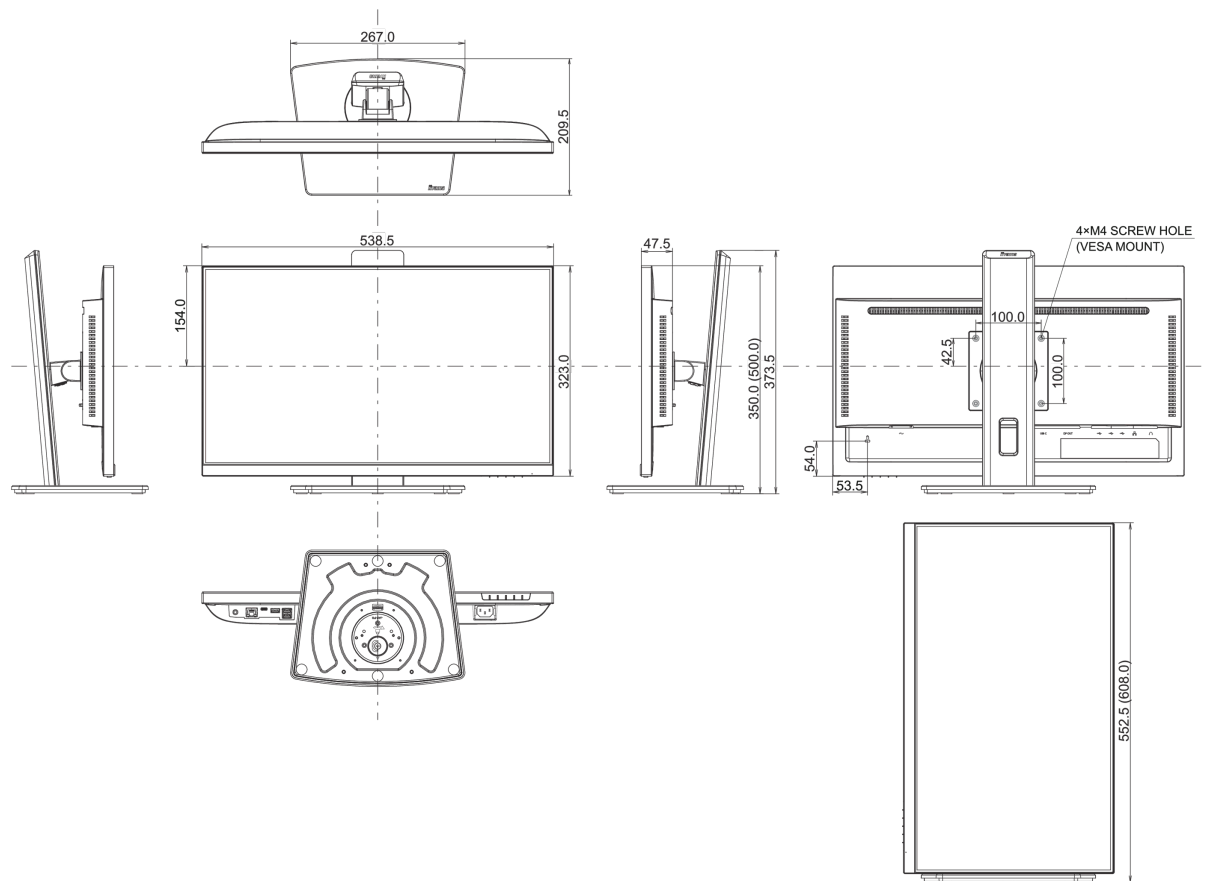

04 МЕХАНИЧЕСКИЕ ХАРАКТЕРИСТИКИ

Эргономика	высота, вращение подставки, наклон, pivot (вращение в обе стороны)
Настройка высоты (HAS)	150мм

Вращение экрана (PIVOT)	90°
Вращение подставки (Swivel)	90°; 45 ° лево; 45° право
Угол наклона экрана	23° вверх; 5° вниз
Крепление VESA	100 x 100mm
Крепления для кабелей	да

08 РАЗМЕР / ВЕС

Размер продукта Ш x В x Г	538.5 x 350 (500) x 209.5мм
Размер коробки Ш x В x Г	685 x 405 x 126мм
Вес (без упаковки)	5.3кг
Вес (с упаковкой)	7.4кг
EAN код	4978570124930

Все товарные знаки и торговые марки являются собственностью их владельцев и они защищены. Ошибки и изменения допускаются. Спецификации могут быть изменены без уведомления. Все LCD мониторы соответствуют стандарту ISO-9241-307:2008 по политике битых пикселей.