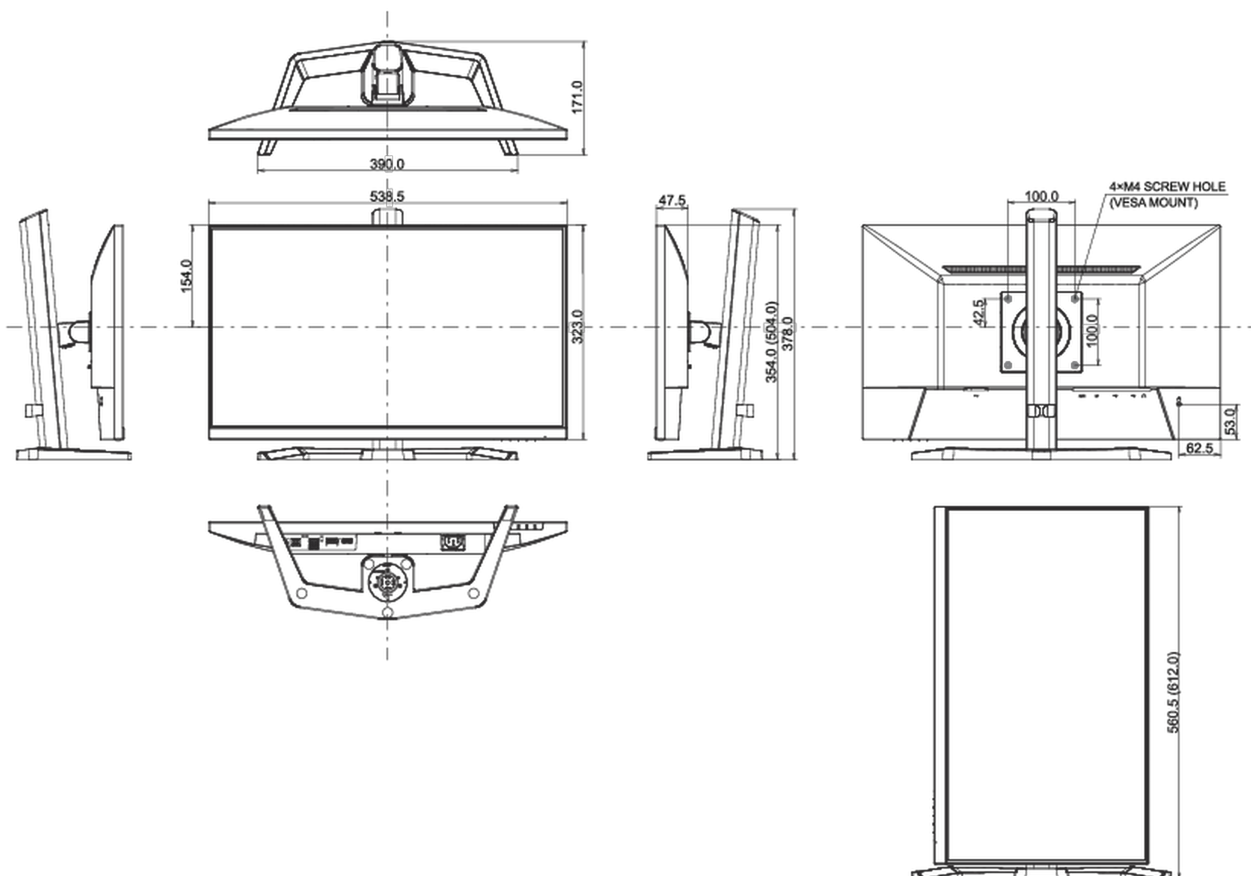

01 ХАРАКТЕРИСТИКИ ДИСПЛЕЯ

Диагональ	23.8", 60.5см
Панель	IPS, матовый
Разрешение	1920 x 1080 @100Гц (2.1 megapixel Full HD)
Соотношение сторон	16:9
Яркость	300 cd/m ²
Контрастность	1300:1
Расширенная контрастность	80M:1
Время отклика (MPRT)	1ms
Видимая область	горизонталь/вертикаль: 178°/178°, право/лево: 89°/89°, вверх/вниз: 89°/89°
Поддержка цвета	16.7mln
Частота горизонтальной развертки	30 - 110кГц
Видимая область Ш x В	527 x 296.5мм, 20.7 x 11.7"
Размер пикселя	0.275мм
Colour	матовый, чернить

04 МЕХАНИЧЕСКИЕ ХАРАКТЕРИСТИКИ

Эргономика	наклон
Угол наклона экрана	22° вверх; 4° вниз
Крепление VESA	100 x 100мм
Крепления для кабелей	да

05 6.АКСЕССУАРЫ

Кабели	Питание, USB, HDMI
--------	--------------------

08 РАЗМЕР / ВЕС

Размер продукта Ш x В x Г	538.5 x 397 x 192.5мм
Размер коробки Ш x В x Г	615 x 126 x 405мм
Вес (без упаковки)	3кг
Вес (с упаковкой)	4.4кг
EAN код	4948570124701

Все товарные знаки и торговые марки являются собственностью их владельцев и они защищены. Ошибки и изменения допускаются. Спецификации могут быть изменены без уведомления. Все LCD мониторы соответствуют стандарту ISO-9241-307:2008 по политике битых пикселей.