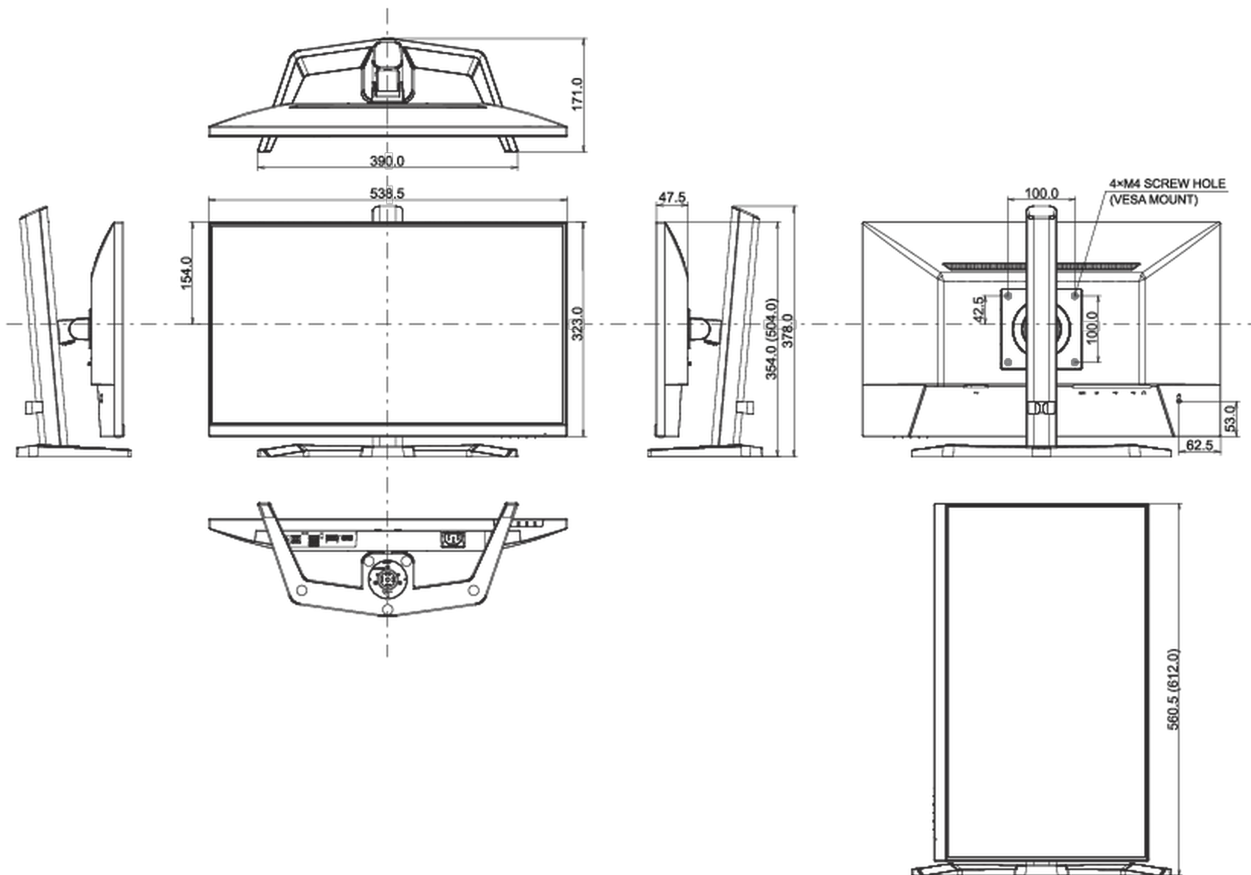

Kablovi

Strujni kabl, USB, HDMI

Ostalo

kratko uputstvo, bezbednosni vodič

06 UPRAVLJANJE NAPAJANJEM

Napajanje

interna

Potrošnja energije

% 1W tipično, 0.5W stand by, 0.3W isključen

07 ODRŽIVOST

Propisi

CE, TÜV-Bauart, EAC, VCCI-B, PSE, RoHS podrška, ErP, WEEE, REACH, UKCA

Klasa energetske efikasnosti (Regulation (EU) 2017/1369)

E

REACH SVHC

iznad 0.1%: Olova

08 DIMENZIJE / TEŽINA

Dimenzije proizvoda Š x V x D

538.5 x 397 x 192.5mm

Dimenzije kutije Š x V x D

615 x 126 x 405mm

Težina (bez kutije)

3kg

Težina (sa kutijom)

4.4kg

EAN kod

4948570124701

All trademarks and registered trademarks acknowledged. E & O E. Specification subject to change without notice. All LCD's comply with ISO-9241-307:2008 in connection with pixel defects.