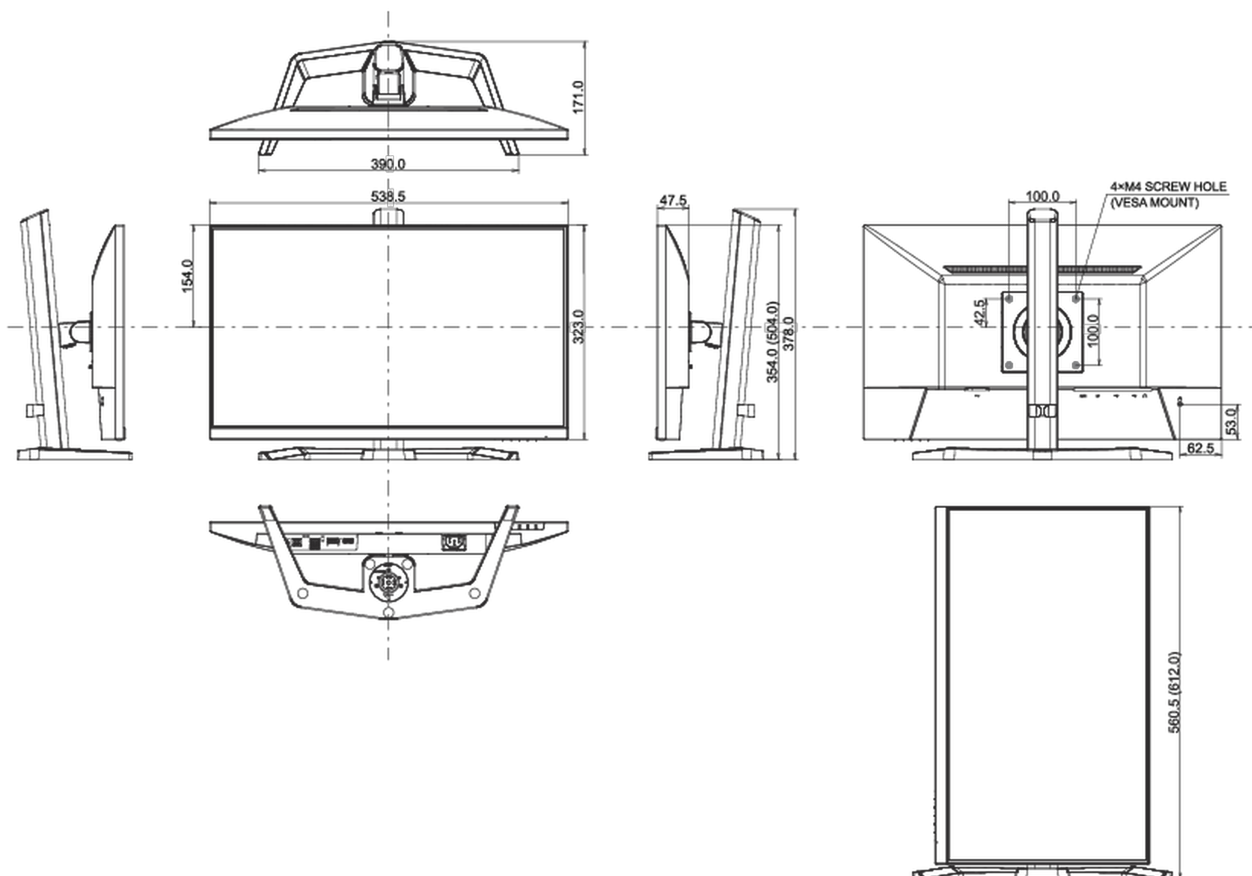

## 08 WYMIARY / WAGA

Wymiary produktu szer. x wys. x gł.	538.5 x 397 x 192.5mm
Wymiary pudła szer. x wys. x gł.	615 x 126 x 405mm
Waga (bez pudła)	3kg
Waga (z pudłem)	4.4kg
Kod EAN	4948570124701

Wszystkie znaki towarowe zastrzeżone. Pomyłki i wprowadzanie zmian zastrzeżone. Specyfikacje produktów mogą ulec zmianie bez wcześniejszego zawiadomienia. Wszystkie monitory LCD iiyama są zgodne z normą ISO-9241-307:2008 określającą liczbę i rodzaj defektów matrycy.