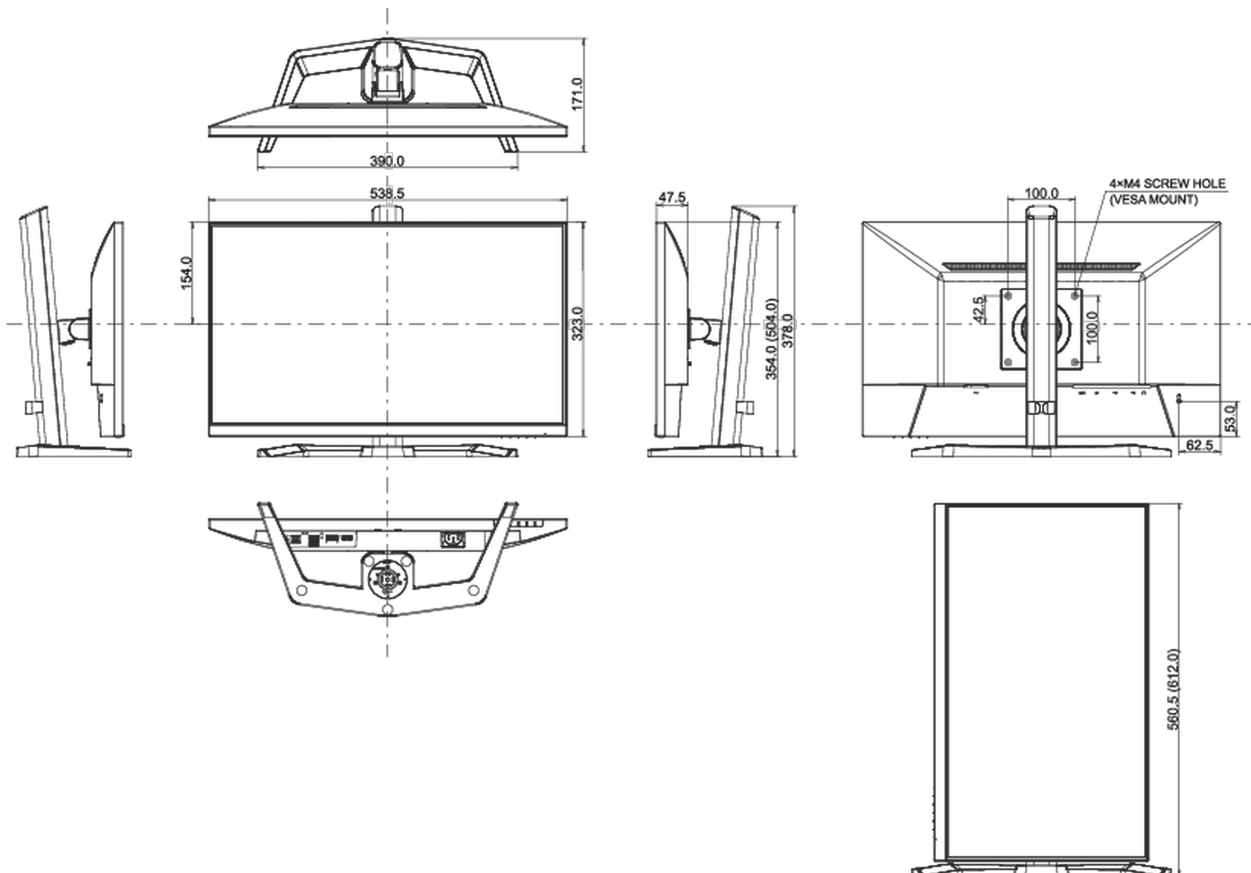

04 MECHANISME

Positieaanpassingen	kantelen
Kantelhoek	22° omhoog; 4° omlaag
VESA montage	100 x 100mm
Kabelmanagement systeem	ja

05 INBEGREPEN ACCESSOIRES

Kabels

Stroom, USB, HDMI

Overige

Quick guide handleiding, veiligheidsinstructies

Energie efficiëntie klasse (Regulation (EU) 2017/1369)

E

REACH SVHC

meer dan 0.1%: Lood

08 AFMETINGEN / GEWICHT**Product afmetingen B x H x D**

538.5 x 397 x 192.5mm

Doos afmetingen B x H x D

615 x 126 x 405mm

Gewicht (zonder doos)

3kg

Gewicht (inclusief doos)

4.4kg

EAN code

4948570124701

Alle handelsmerken zijn geregistreerd. Gegevens onder voorbehoud van zetfouten. Specificaties kunnen vooraf en zonder opgave van reden gewijzigd worden. Alle LCD-panelen vallen onder ISO-9241-307:2008 inzake pixelfouten.