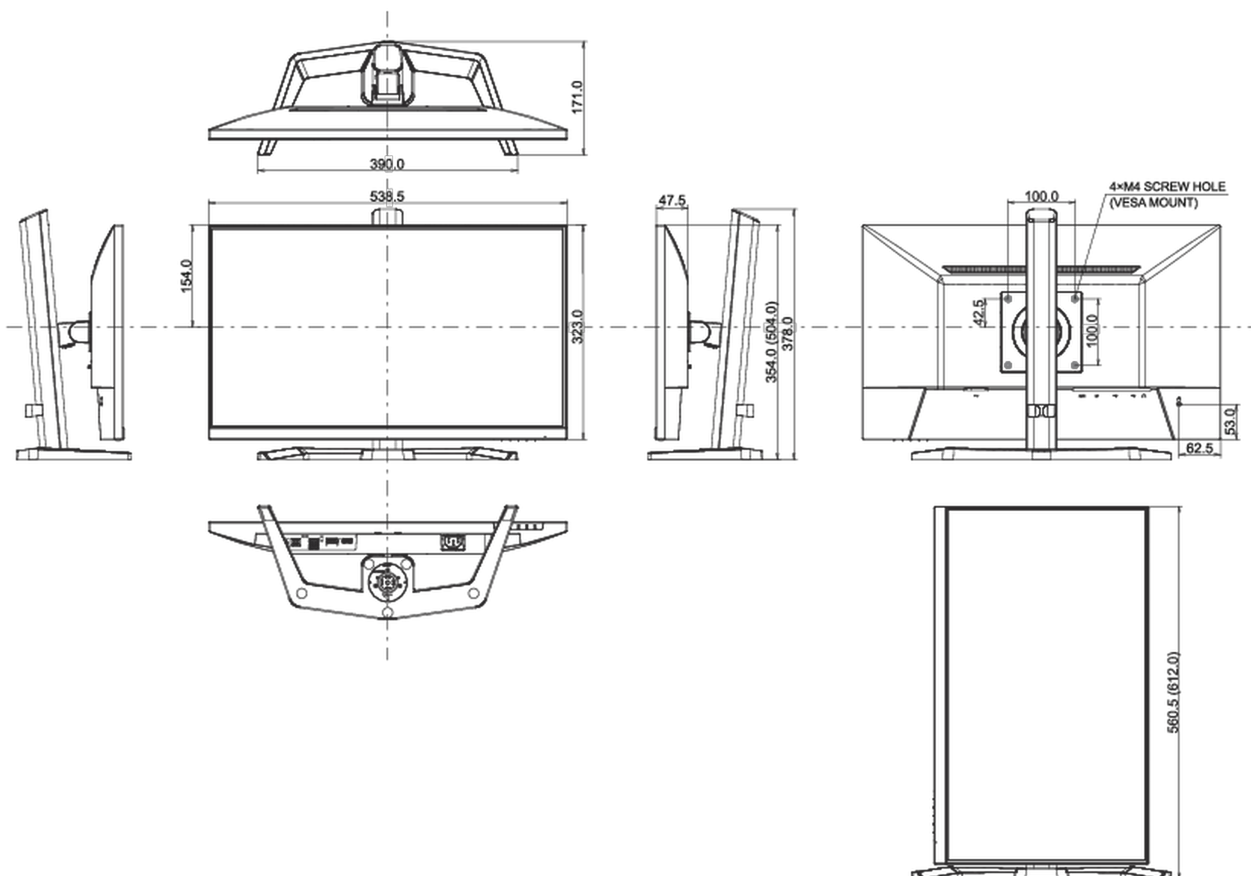

04 MECHANICKÉ ČÁSTI

Úpravy polohy	náklon
Úhel náklonu	22° nahoru; 4° dolů
VESA	100 x 100mm
Systém správy kabelů	ano

05 ZAHRNUTÉ PŘÍSLUŠENSTVÍ

Kabely	napájecí, USB, HDMI
--------	---------------------

06 POWER-MANAGEMENT

08 ROZMĚRY / HMOTNOST

Rozměry výrobku Š x V x D	538.5 x 397 x 192.5mm
Rozměry balení Š x V x D	615 x 126 x 405mm
Váha (bez balení)	3kg
Váha (s balením)	4.4kg
EAN code	4948570124701

Všechny ochranné známky jsou registrovány a chráněny. Vyhrazené právo na změny. Veškeré ploché panely LCD splňují normu ISO-9241-307:2008 v oblasti počtu vadných pixelů.