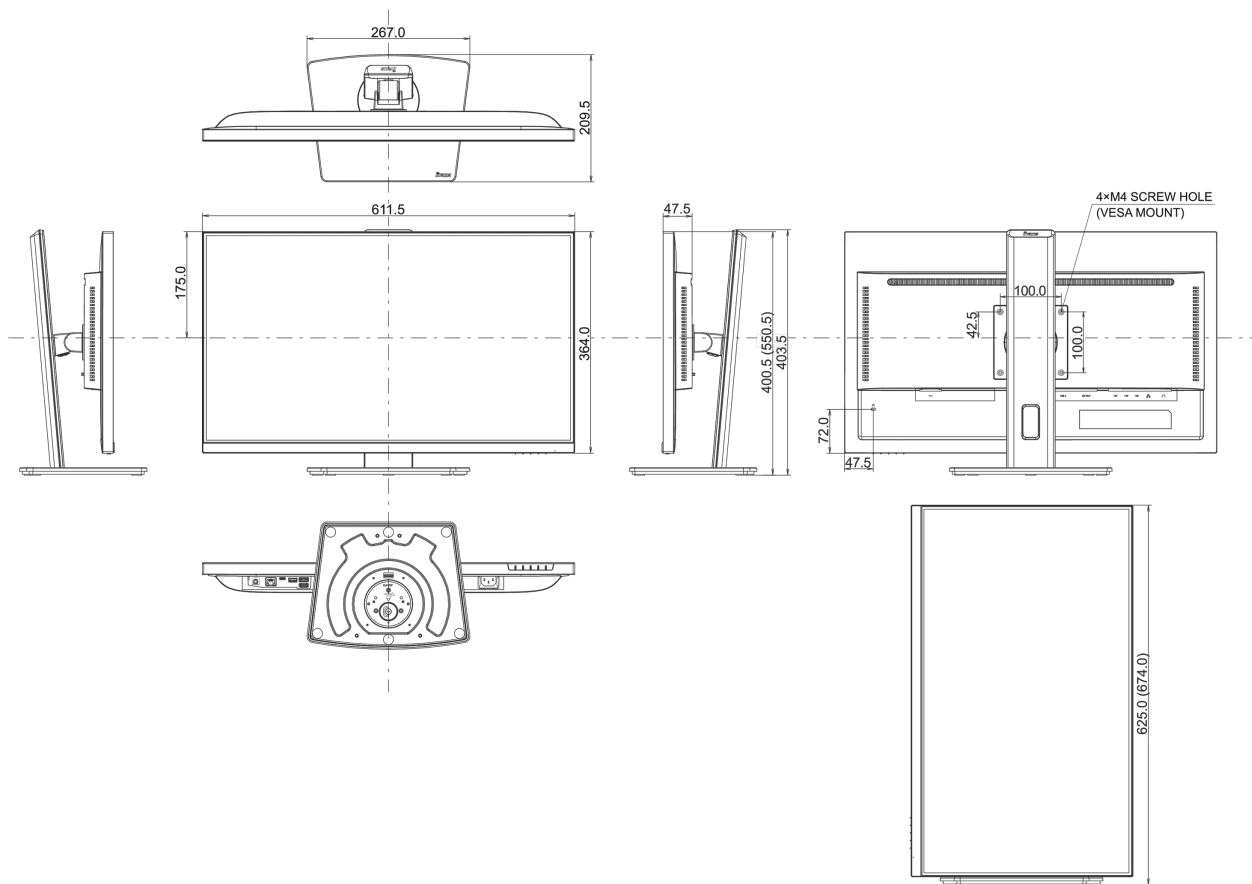

## 08 РАЗМЕР / ВЕС

|                           |                                 |
|---------------------------|---------------------------------|
| Размер продукта Ш x В x Г | 611.5 x 400.5 (550.5) x 209.5мм |
| Размер коробки Ш x В x Г  | 679 x 427 x 130мм               |
| Вес (без упаковки)        | 6кг                             |
| Вес (с упаковкой)         | 8.7кг                           |
| EAN код                   | 4948570124992                   |