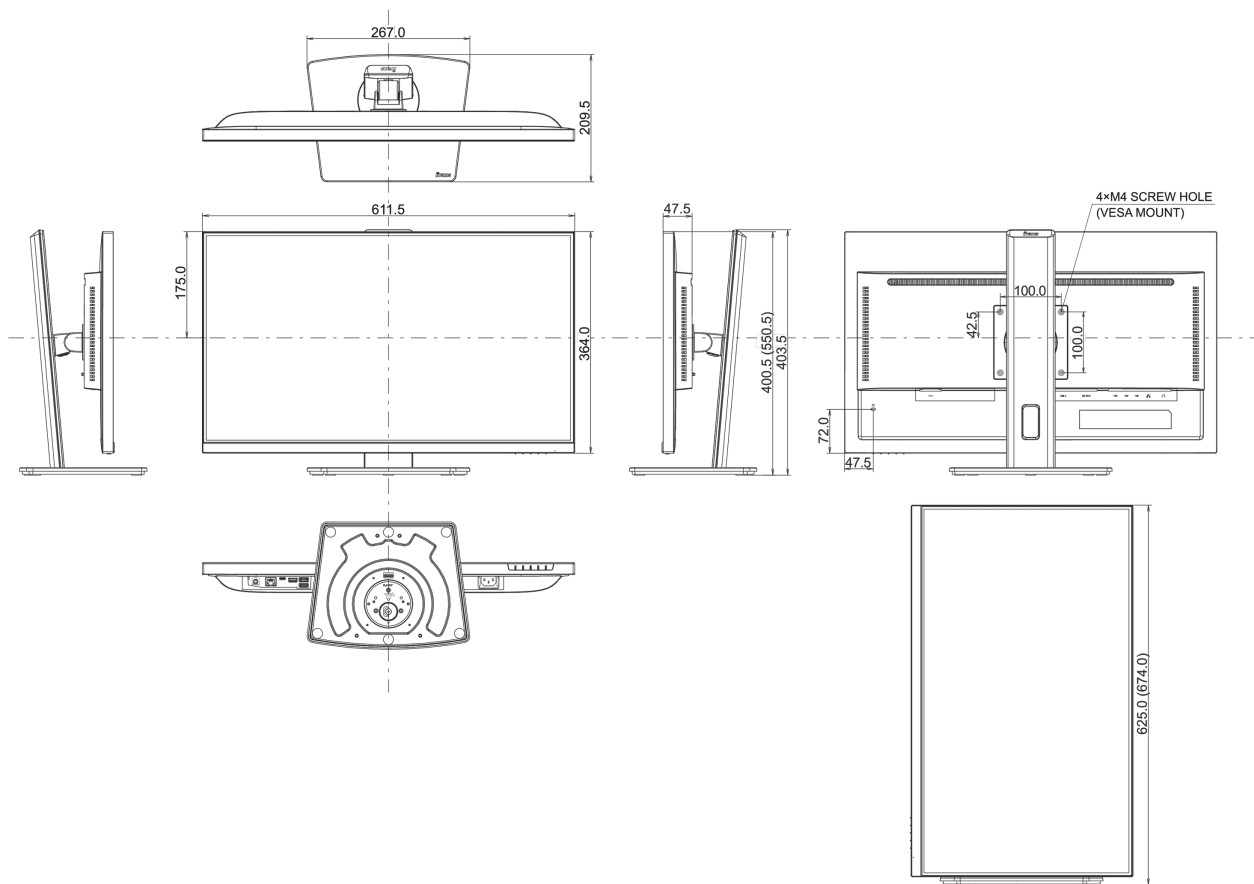

04 ASPECTOS MECÁNICOS

Soporte de altura regulable	altura, giro, inclinación, pivote (rotación a ambos lados)
Ajuste de altura	150mm
Soporte giratorio	90°; ° izquierdo; 45° derecho
Ángulo de inclinación	23° arriba; 5° abajo
Montaje VESA	100 x 100mm
Sistema de gestión de cables	si

05 ACCESSORIES INCLUDED

Cable	de alimentación, HDMI, DP, USB-C
Otro	guía de inicio rápido, guía de seguridad

06 GESTIÓN DE ENERGÍA

Unidad de fuente de alimentación	interno
Fuente de alimentación	AC AC - 100V, 240/V, 50Hz
Gestión de energía	22W default , Modo en espera 0.5W, Modo apagado 03W

08 DIMENSIONES / PESO

Producto dimensiones W x H x D	611.5 x 400.5 (550.5) x 209.5mm
Dimensiones de la caja (ancho x alto x fondo)	679 x 427 x 130mm
Peso (sin caja)	6kg
Peso (con caja)	8.7kg
Código EAN	4948570124992