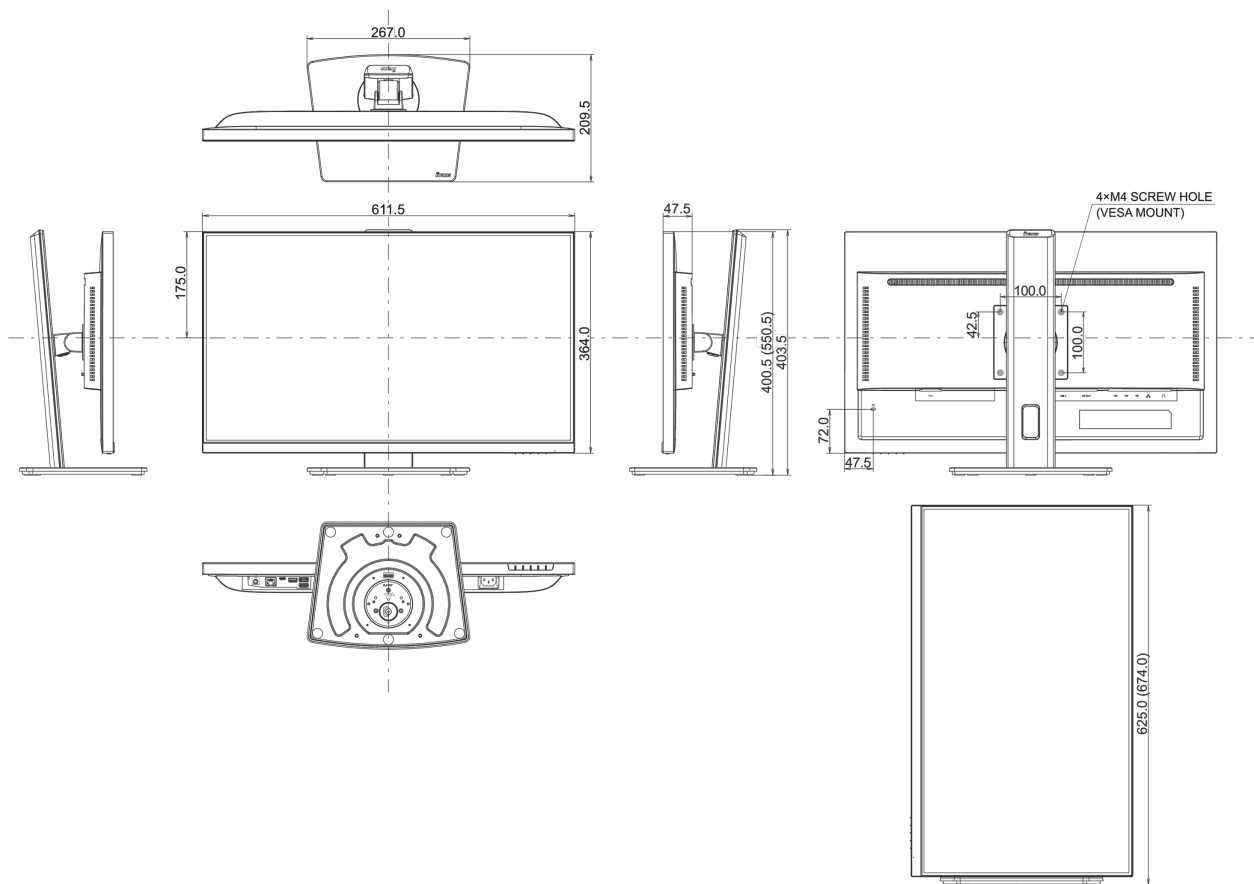

## 04 MECHANICKÉ ČÁSTI

Úpravy polohy	výška, swivel, náklon, Pivot (rotace na obě strany)
Výškově nastavitelné	150mm

Úhel otočení	90°; ° na lefo; 45° na parvo
Úhel náklonu	23° nahoru; 5° dolů
VESA	100 x 100mm
Systém správy kabelů	ano

## 08 ROZMĚRY / HMOTNOST

Rozměry výrobku Š x V x D	611.5 x 400.5 (550.5) x 209.5mm
Rozměry balení Š x V x D	679 x 427 x 130mm
Váha (bez balení)	6kg
Váha (s balením)	8.7kg
EAN code	4948570124992

Všechny ochranné známky jsou registrovány a chráněny. Vyhrazené právo na změny. Veškeré ploché panely LCD splňují normu ISO-9241-307:2008 v oblasti počtu vadných pixelů.