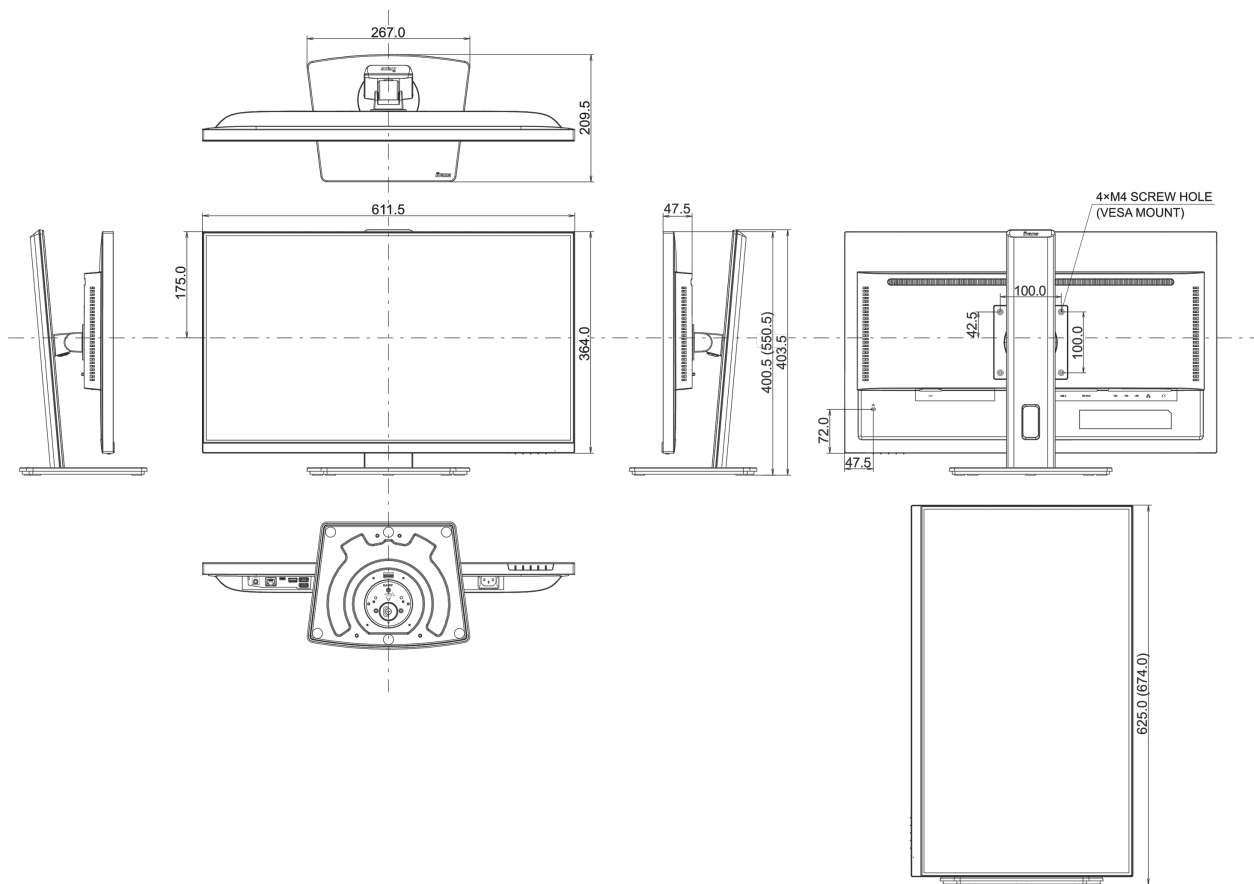

04 МЕХАНИЧЕСКИЕ ХАРАКТЕРИСТИКИ

Эргономика	высота, вращение подставки, наклон, pivot (вращение в обе стороны)
Настройка высоты (HAS)	150мм

Вращение подставки (Swivel)	90°; ° лево; 45° право
Угол наклона экрана	23° вверх; 5° вниз
Крепление VESA	100 x 100mm
Крепления для кабелей	да

05 6.АКСЕССУАРЫ

Кабели	Питание, HDMI, DP, USB-C
Прочее	Краткое руководство по началу работы, Руководство по безопасности

06 POWER-MANAGEMENT

Блок питания	внутренний
Питание	AC AC - 100V, 240/V, 50Гц
Потребляемая мощность	22W default, 0.5W ожидание, 03W отключено

08 РАЗМЕР / ВЕС

Размер продукта Ш x В x Г	611.5 x 400.5 (550.5) x 209.5мм
Размер коробки Ш x В x Г	679 x 427 x 130мм
Вес (без упаковки)	6кг
Вес (с упаковкой)	8.7кг
EAN код	4948570124992

Все товарные знаки и торговые марки являются собственностью их владельцев и они защищены. Ошибки и изменения допускаются. Спецификации могут быть изменены без уведомления. Все LCD мониторы соответствуют стандарту ISO-9241-307:2008 по политике битых пикселей.