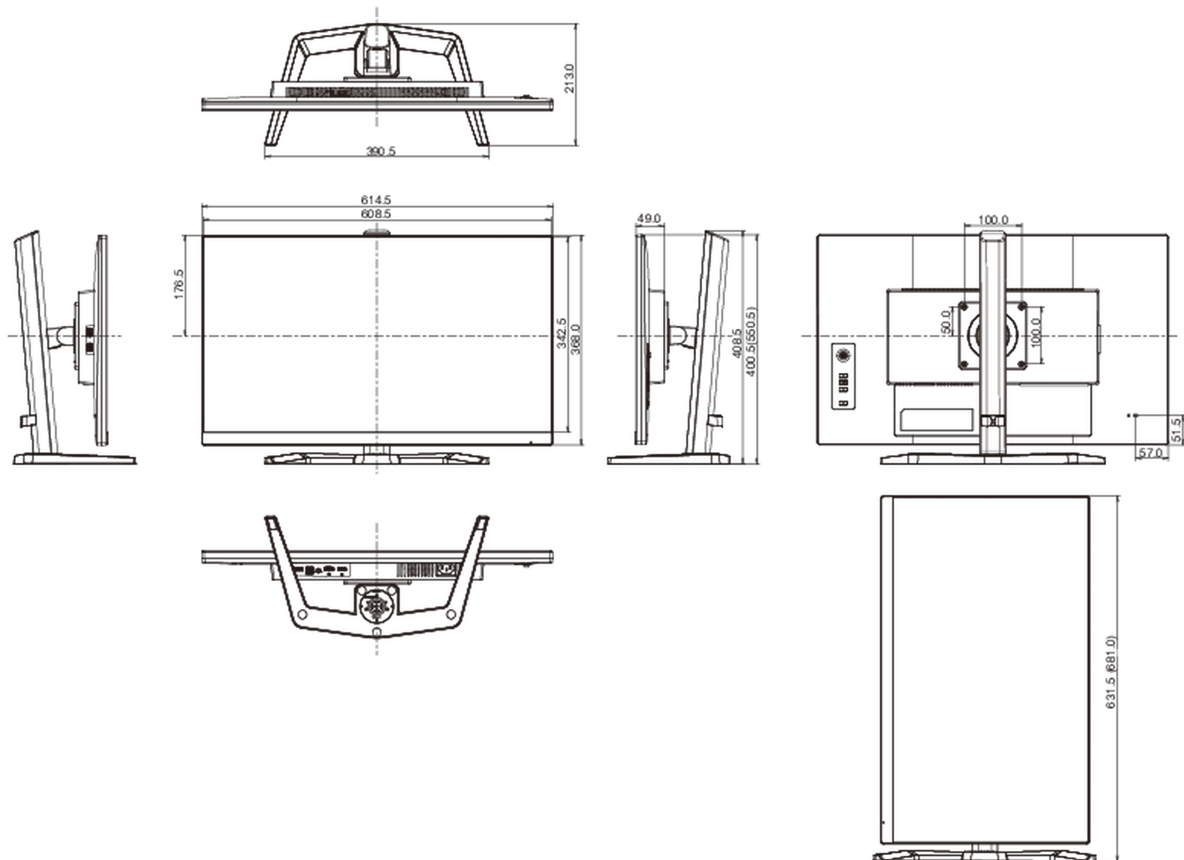

## 08 DIMENZIJE / TEŽINA

**Dimenzije proizvoda Š x V x D** 614.5 x 400.5 (550.5) x 213mm

**Dimenzije kutije Š x V x D** 690 x 432 x 168mm

**Težina (bez kutije)** 5.4kg

**Težina (sa kutijom)** 7.5kg

**EAN kod** 4948570124428