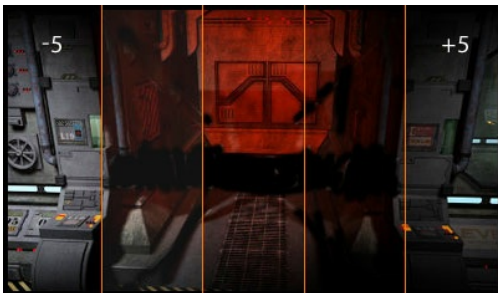

### Kontrolišite igru pomoću 27" GB2795HSU Gold Phoenix 280Hz VA monitora

G-Master GB2795HSU-B1 je napravljen da vam pomogne da oslobodite svoj puni potencijal za igranje. Uz FreeSync Premium za glatku igru bez prekidanja i brzinu osvežavanja od 280 Hz, svaki pokret je brz i fluidan. VA panel od 27" pruža jasne, oštre vizuelne prikaze, dok odziv od 0,2 ms obezbeđuje da budete ispred svih u svakoj igri, a da vas oprema nikada ne sputava. Za dodatnu ergonomsku udobnost, monitor uključuje postolje podesivo po visini od 150 mm koje savršeno odgovara vašem podešavanju.

Black Tuner

Možete podesiti nivo osvetljenja i tamne nijanse pomoću Black Tuner opcije, pružajući veće performanse gledanja u zasenčenim područjima i uz pomoć kojih ćete ranije otkriti neprijatelje.

FreeSync™ Premium Tehnologija

Ovaj monitor garantuje nisku ulaznu latenciju i nizak framerate, čime se preventiraju bilo kakvi prekidi na bilo kojem framerate-u.