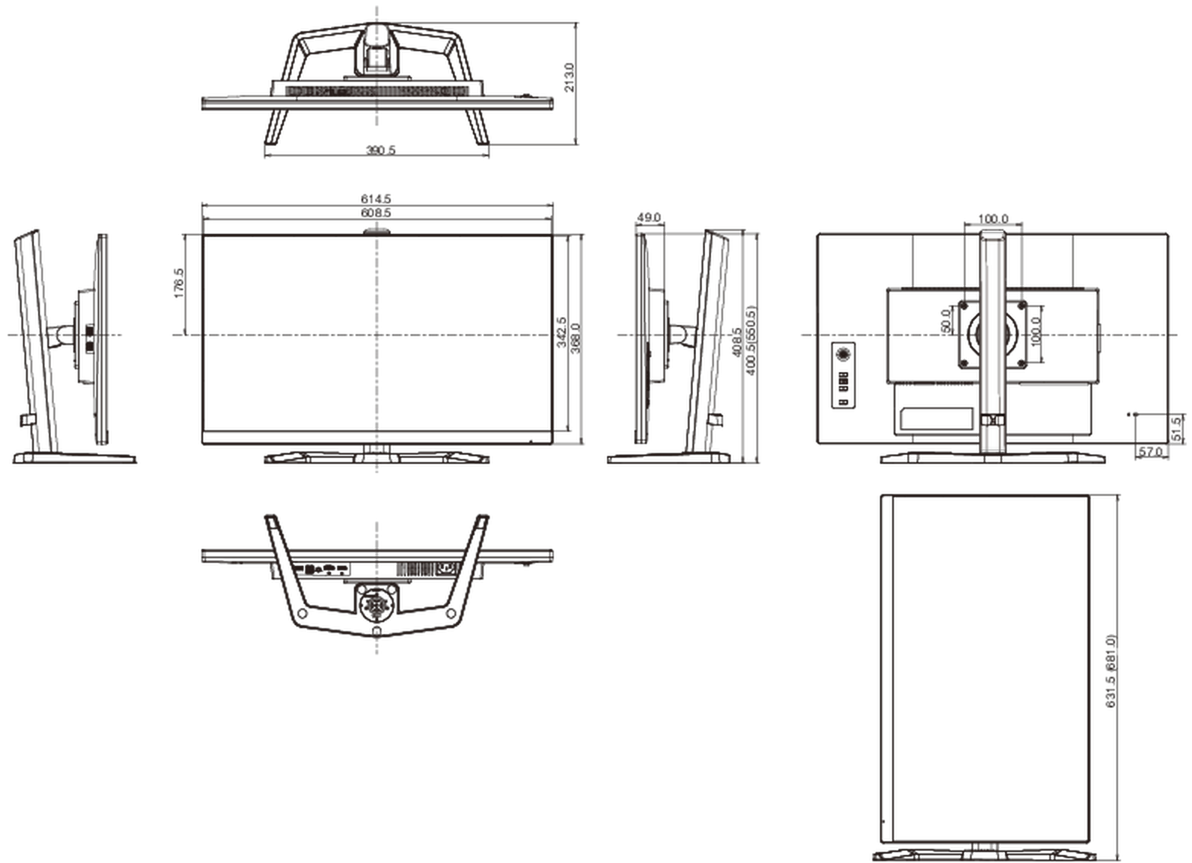

04 MECHANISME

Positieaanpassingen	hoogte, pivot (rotatie), kantelen
Hoogte-instelling	150mm
Rotatie	90°

Draaibare voet	90°; ° links; 45° rechts
Kantelhoek	23° omhoog; 5° omlaag
VESA montage	100 x 100mm
Kabelmanagement systeem	ja

05 INBEGREPEN ACCESSOIRES

Kabels	Stroom (1.8m), USB (1.8m), HDMI (1.8m), DP (1.8m)
Overige	Quick guide handleiding, veiligheidsinstructies

06 POWER-MANAGEMENT

Voeding	intern
Stroomvoorziening	AC AC - 100V, 240/V, 50Hz
Energieverbruik	30W typisch, 0.5W stand by, 0.3W uit modus

Product afmetingen B x H x D	614.5 x 400.5 (550.5) x 213mm
Doos afmetingen B x H x D	690 x 432 x 168mm
Gewicht (zonder doos)	5.4kg
Gewicht (inclusief doos)	7.5kg
EAN code	4948570124428

Alle handelsmerken zijn geregistreerd. Gegevens onder voorbehoud van zetfouten. Specificaties kunnen vooraf en zonder opgaa van reden gewijzigd worden. Alle LCD-panels vallen onder ISO-9241-307:2008 inzake pixelfouten.