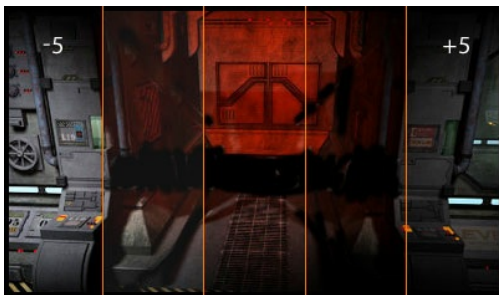

Beheers je game met de 27" GB2795HSU Gold Phoenix 280Hz VA-monitor met 0.2ms MPRT

De G-Master GB2795HSU Gold Phoenix is ontworpen om je volledig in je game op te laten gaan. Met FreeSync Premium voor supervloeiend beeld zonder haperingen en een 280Hz verversingssnelheid voelt elke beweging snel en soepel aan. Het 27" VA-paneel zorgt voor haarscherpe, heldere beelden, terwijl de 0,2ms responstijd je altijd een stapje voor houdt in elke game, zonder dat je door je gear wordt afgeremd. Voor extra comfort is de monitor uitgerust met een 15cm in hoogte verstelbare voet, zodat deze perfect in jouw setup past.

Black Tuner

De gebruikers kunnen met de Black Tuner de helderheid en de donkere schaduwplekken gemakkelijk aanpassen (lichter of donkerder maken), wat betere weergave prestaties biedt en kan helpen om de vijand eerder te spotten.

01 PANEEL EIGENSCHAPPEN

Beelddiagonaal	27", 68.6cm
Paneel	VA
Resolutie	1920 x 1080 @280Hz (2.1 megapixel Full HD, DisplayPort)
Beeldverhouding	16:9
Paneel helderheid	300 cd/m ²
Statisch contrast	4000:1
Advanced contrast	80M:1
Reactietijd (MPRT)	0.2ms
Inkijkhoek	horizontaal/verticaal: horizontaal ^o /vertical 178 ^o , rechts/links: 0 ^o /0 ^o , naar boven/onderen: 0 ^o /0 ^o
Kleurondersteuning	16.7mln 8bit
Horizontale frequentie	30 - 292kHz
Zichtbaar formaat	597.9 x 336.3mm, 23.5 x 13.2"
Pixel pitch	0.311mm
Kleur	mat, zwart