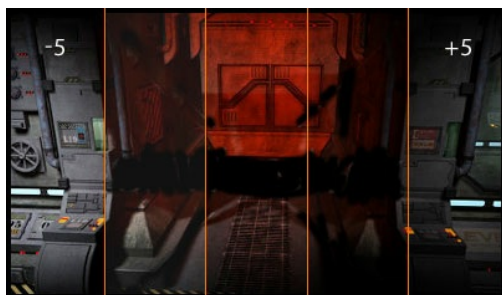

Controllate il gioco con il GB2795HSU Gold Phoenix da 27” con tecnologia pannello VA e una frequenza di aggiornamento di 280Hz

Il G-Master GB2795HSU-B1 è stato progettato per aiutarvi a liberare tutto il vostro potenziale di gioco. Con FreeSync Premium per un gioco fluido e senza strappi e una frequenza di aggiornamento di 280Hz, ogni movimento risulta veloce e fluido. Il pannello VA da 27” offre immagini chiare e nitide, mentre la risposta di 0.2 ms vi garantisce di essere sempre all'avanguardia in ogni gioco, senza essere mai frenati dalla vostra attrezzatura. Per un maggiore comfort ergonomico, il monitor include un supporto regolabile in altezza di 150 mm per adattarsi perfettamente alla vostra configurazione.

Black Tuner

Grazie al Black Tuner è possibile regolare la luminosità e le sfumature scure, migliorando la prestazione visiva nelle aree ombreggiate e permettendo di individuare prima il nemico.

Tecnologia FreeSync™ Premium

Diagonale	27", 68.6cm
Pannello	VA
Risoluzione nativa	1920 x 1080 @280Hz (2.1 megapixel Full HD, DisplayPort)
Format	16:9
Luminosità	300 cd/m ²
Contrasto statico	4000:1
Contrasto avanzato	80M:1
Tempo di risposta (MPRT)	0.2ms
Angolo di visione	orizzontale/verticale: horizontal°/vertical 178°, sinistra/destro 0°/0°, alto/giù: 0°/0°
Supporta colore	16.7mIn 8bit
Siincronizzazione orizzontale	30 - 292kHz
Angolo di visione L x H	597.9 x 336.3mm, 23.5 x 13.2"
Pixel pitch	0.311mm
Color	opaca, nero

04 MECCANICA

Regolazione posizione display	altezza, pivot (rotazione), tilt
Regolazione altezza	150mm
Rotazione (funzione PIVOT)	90°

Snodo	90°; ° sinistra; 45° destro
Angolo di inclinazione	23° alto; 5° giù
Montaggio VESA	100 x 100mm
Passaggio cavi	si