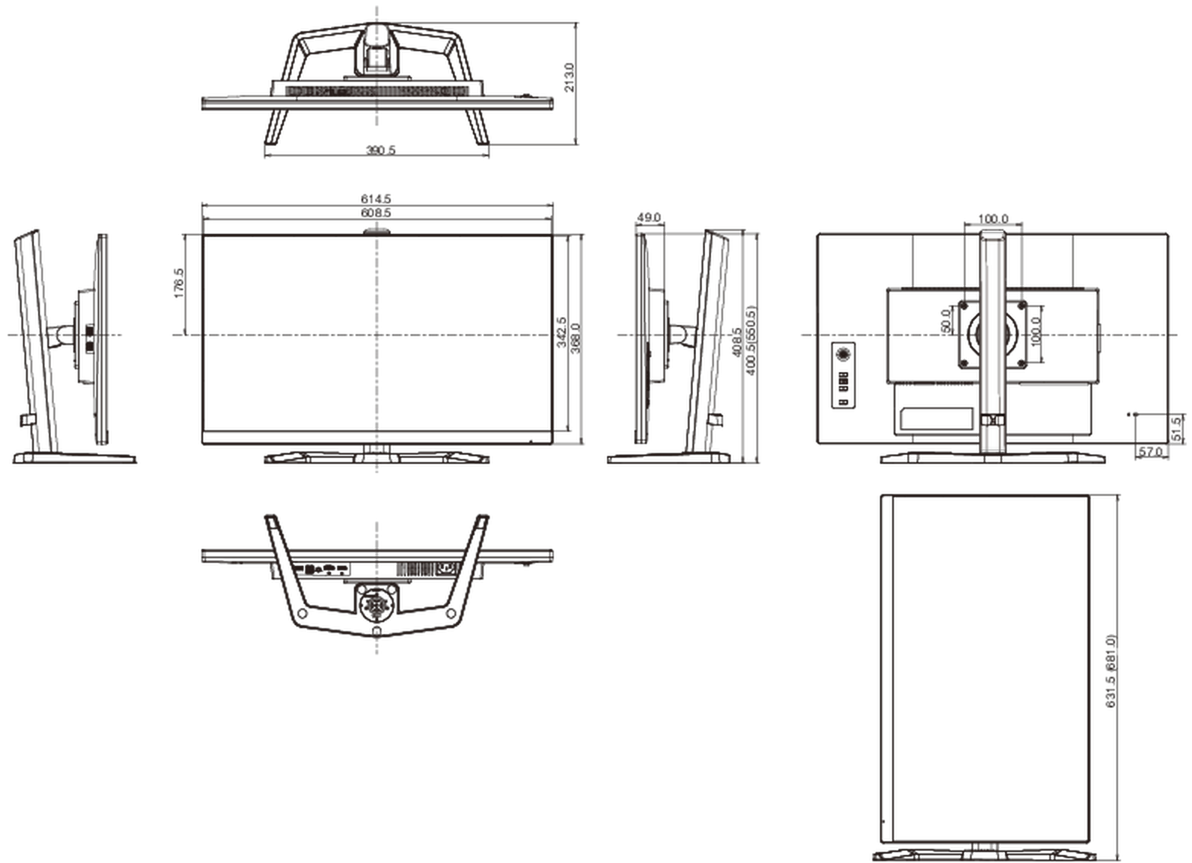

04 MECCANICA

Regolazione posizione display	altezza, pivot (rotazione), tilt
Regolazione altezza	150mm
Rotazione (funzione PIVOT)	90°

Snodo	90°; ° sinistra; 45° destro
Angolo di inclinazione	23° alto; 5° giù
Montaggio VESA	100 x 100mm
Passaggio cavi	si

05 ACCESSORI INCLUSI

Cavo	di alimentazione (1.8m), USB (1.8m), HDMI (1.8m), DP (1.8m)
Altro	guida rapida, guida di sicurezza

06 ALIMENTAZIONE

Unità di alimentazione	interno
Alimentazione	AC AC - 100V, 240/V, 50Hz
Consumo energia	30W tipico, 0.5W stand by, 0.3W spento

Prodotti dimensioni L x H x P	614.5 x 400.5 (550.5) x 213mm
Box dimensioni L x H x P	690 x 432 x 168mm
Peso (netto)	5.4kg
Peso (lordo)	7.5kg
EAN code	4948570124428

Tutti i marchi e i marchi registrati citati. E & O E. Specifiche soggette a modifiche senza preavviso. Tutti i display LCD è conforme alla norma ISO-9241-307:2008 in connessione con difetti dei pixel.