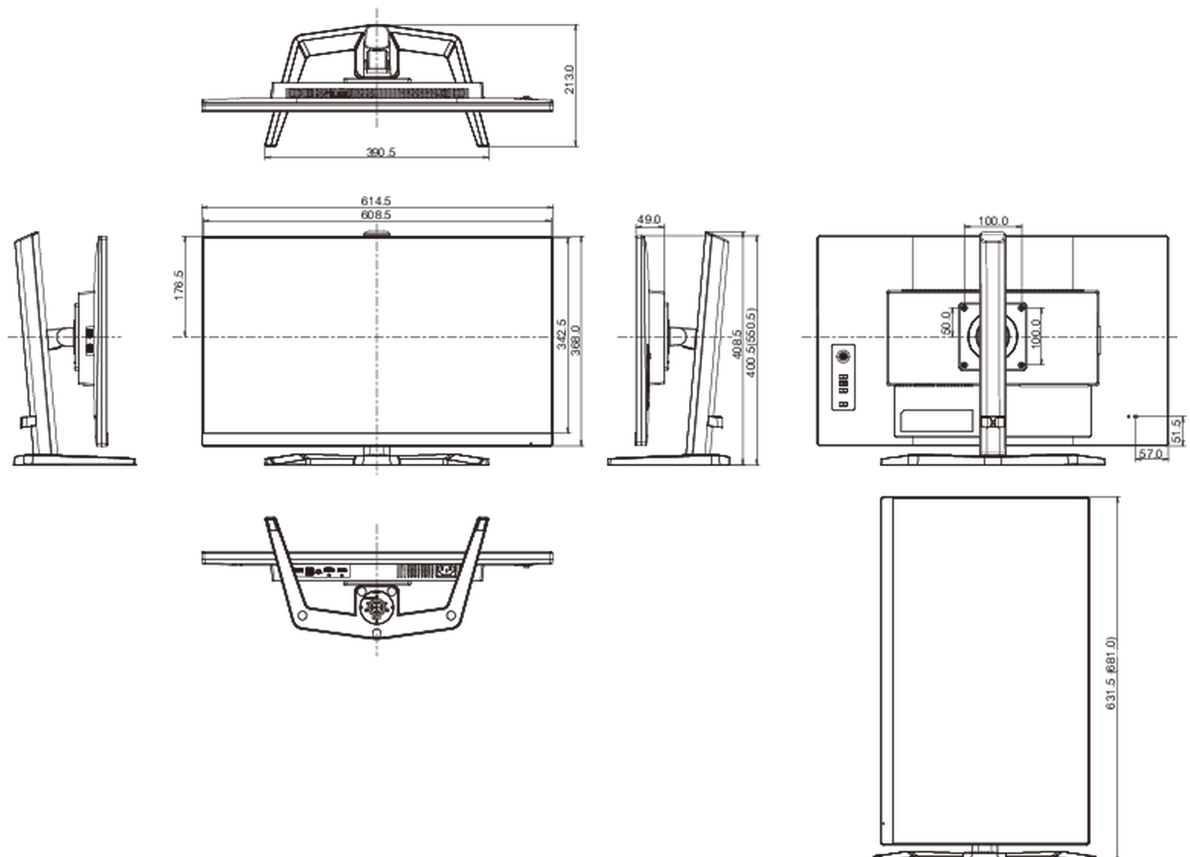

## 08 РАЗМЕР / ВЕС

Размер продукта Ш x В x Г 614.5 x 400.5 (550.5) x 213mm

Размер коробки Ш x В x Г 690 x 432 x 168mm

Вес (без упаковки) 5.4кг

Вес (с упаковкой) 7.5кг

EAN код 4948570124442

*Все товарные знаки и торговые марки являются собственностью их владельцев и они защищены. Ошибки и изменения допускаются. Спецификации могут быть изменены без уведомления. Все LCD мониторы соответствуют стандарту ISO-9241-307:2008 по политике битых пикселей.*