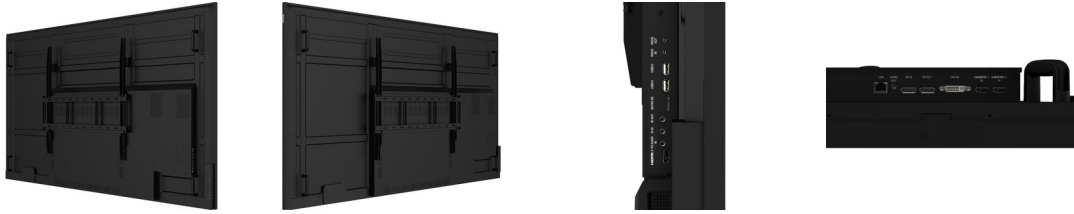

All trademarks and registered trademarks acknowledged. E & O E. Specification subject to change without notice. All LCD's comply with ISO-9241-307:2008 in connection with pixel defects. © **IYAMA CORPORATION. ALL RIGHTS RESERVED**