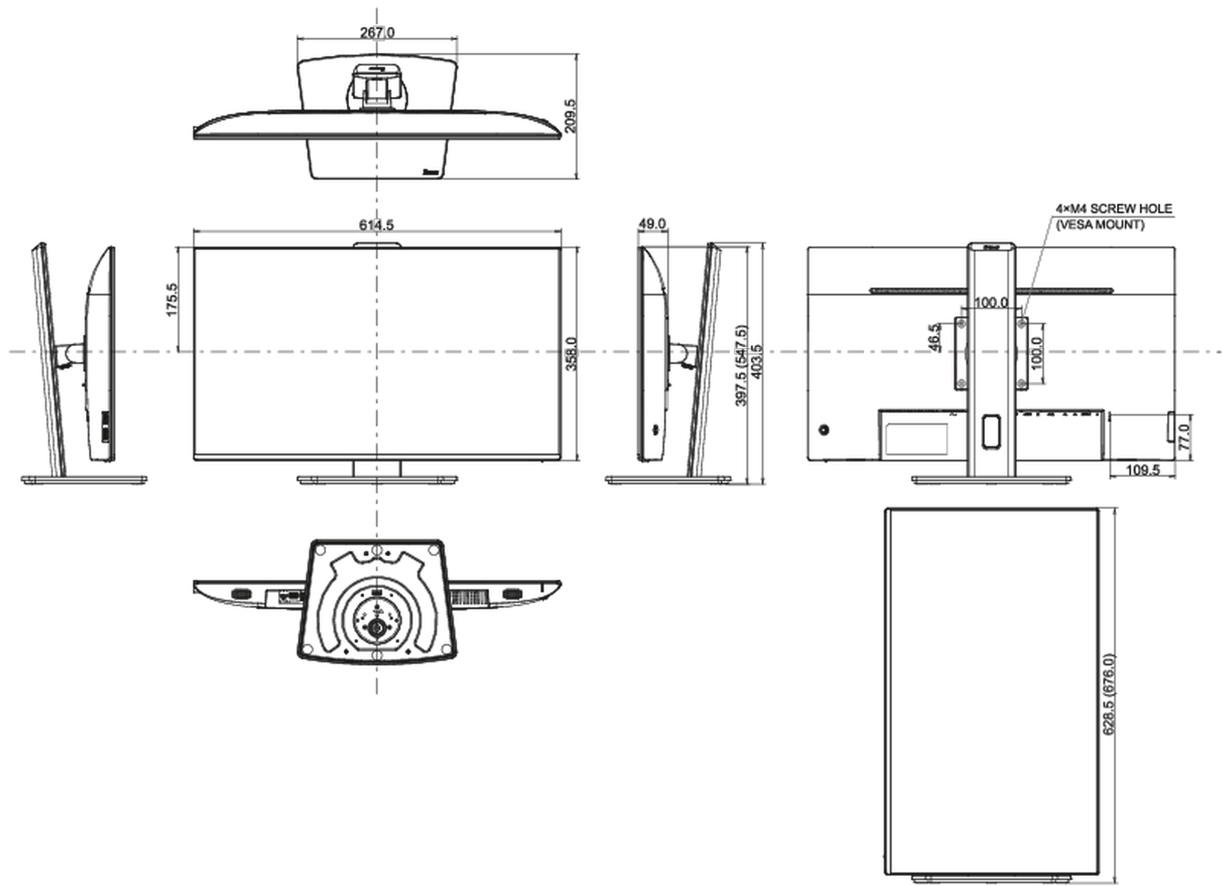

04 MECHANIKUS

Kijelző helyzetének beállításai	magasság, forgatható, billenthető, forgatható (forgatás mindkét oldalra)
---------------------------------	--

Magasság beállítása	150mm
Forgatás (PIVOT funkció - portré mód)	90°
Forgó állvány	90°; 45° bal; 45° jobb
Hajlásszög	23° fel; 5° le
VESA állvány	100 x 100mm
Kábelkezelő rendszer	igen

05 TARTOZÉKOKAT TARTALMAZZA

Kábelek	áramellátás, USB, HDMI, DP, USB-C
Egyéb	gyors üzembe helyezési útmutató, biztonsági útmutató

06 ENERGIAGAZDÁLKODÁS

Tápegység	belső
Áramellátás	AC 100 - 240V, 50/60Hz
Energiafogyasztás	33W jellemző, 0.5W készenlét, 0.3W kikapcsolva
Áramfogyasztás	0.5W készenlét

08 MÉRETEK / SÚLY

Termék méretei Sz x H x M	614.5 x 397.5 (547.5) x 209.5mm
Doboz méretei Sz x H x M	688 x 463 x 138mm
Súly (doboz nélkül)	6.7kg
Súly (dobozzal)	9.2kg
EAN kód	4948570123810

All trademarks and registered trademarks acknowledged. E & O E. Specification subject to change without notice. All LCD's comply with ISO-9241-307:2008 in connection with pixel defects.