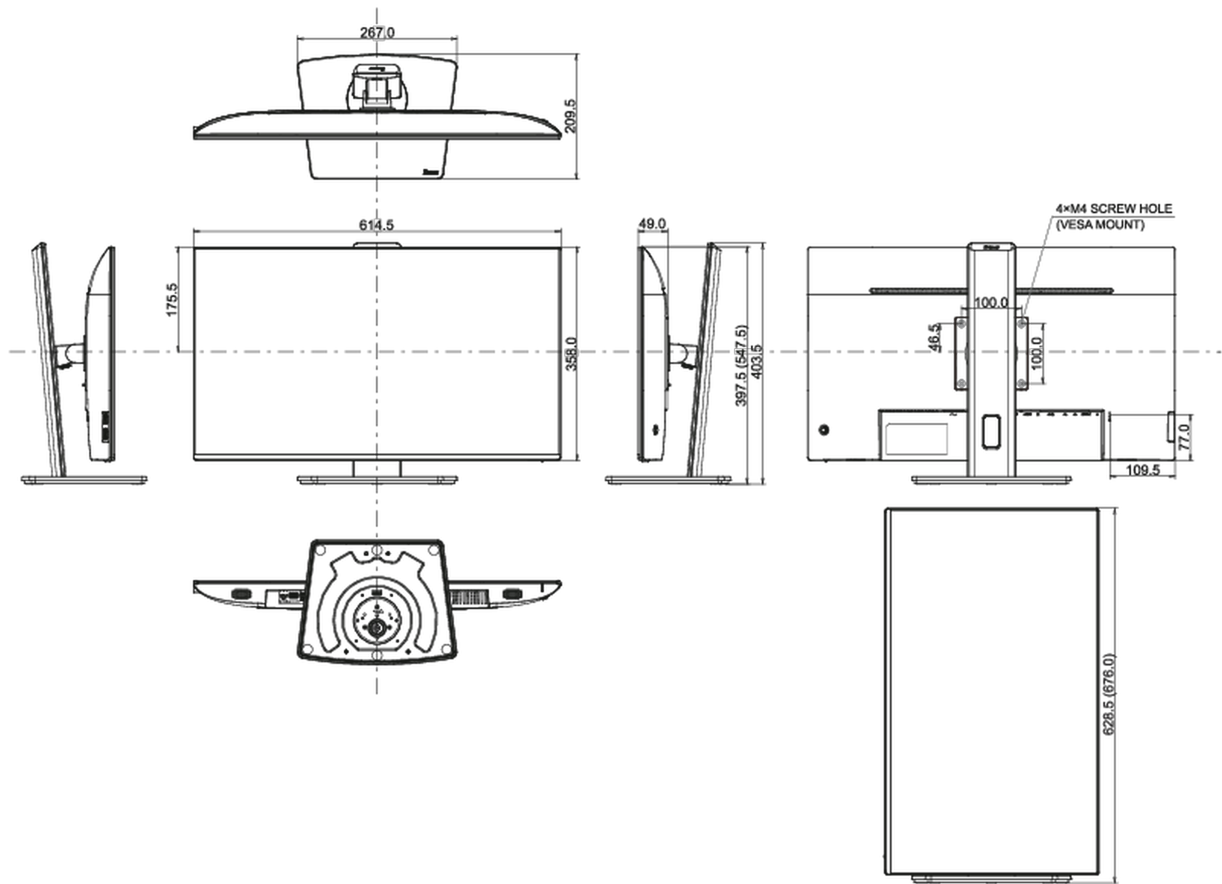

04 MECHANISME

Positieaanpassingen	hoogte, draaien, kantelen, pivot (rotatie aan beide zijden)
Hoogte-instelling	150mm
Rotatie	90°
Draaibare voet	90°; 45° links; 45° rechts
Kantelhoek	23° omhoog; 5° omlaag
VESA montage	100 x 100mm
Kabelmanagement systeem	ja

05 INBEGREPEN ACCESSOIRES

Kabels	Stroom, USB, HDMI, DP, USB-C
Overige	Quick guide handleiding, veiligheidsinstructies

06 POWER-MANAGEMENT

Voeding	intern
Stroomvoorziening	AC 100 - 240V, 50/60Hz
Energieverbruik	33W typisch, 0.5W stand by, 0.3W uit modus

08 AFMETINGEN / GEWICHT

Product afmetingen B x H x D	614.5 x 397.5 (547.5) x 209.5mm
Doos afmetingen B x H x D	688 x 463 x 138mm
Gewicht (zonder doos)	6.7kg
Gewicht (inclusief doos)	9.2kg
EAN code	4948570123810