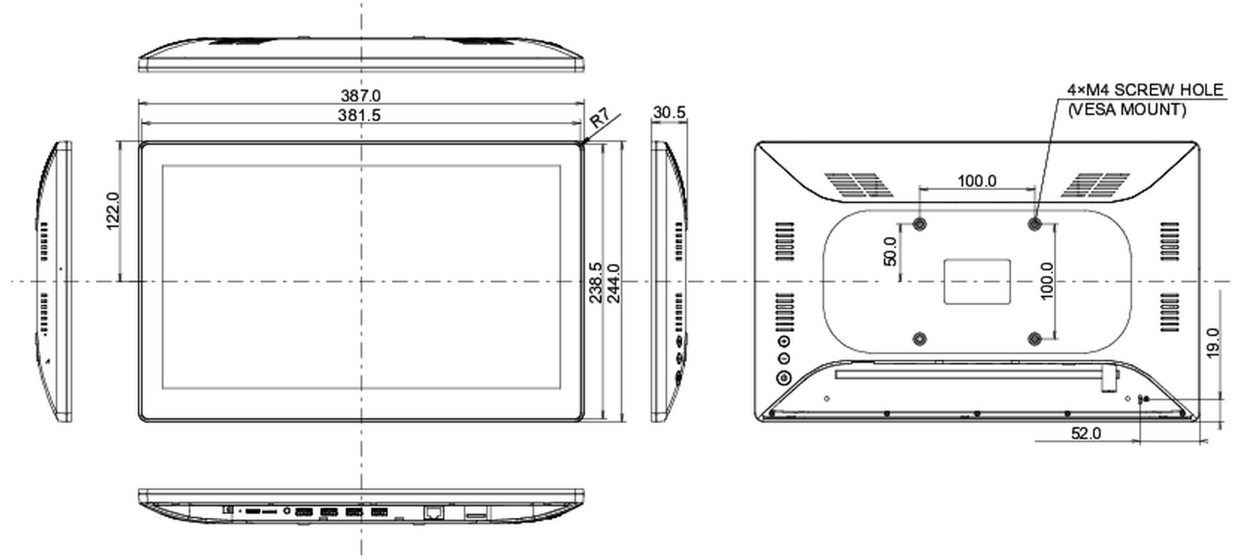

Güç Kaynağı

DC 12 V

Güç Tüketimi

24W tipik, 0.5W stand by, 0.3W off mode

07 ÖLÇÜLER / AĞIRLIK

Ürün boyutları G x Y x D

387 x 244 x 30.5mm

Kutu boyutları G x Y x D

477 x 295 x 75mm

Ağırlık (kutu hariç)

1.5kg

Ağırlık (kutu ile birlikte)

2.4kg

EAN kodu

4948570124534

All trademarks and registered trademarks acknowledged. E & O E. Specification subject to change without notice. All LCD's comply with ISO-9241-307:2008 in connection with pixel defects.

© IIYAMA CORPORATION. ALL RIGHTS RESERVED