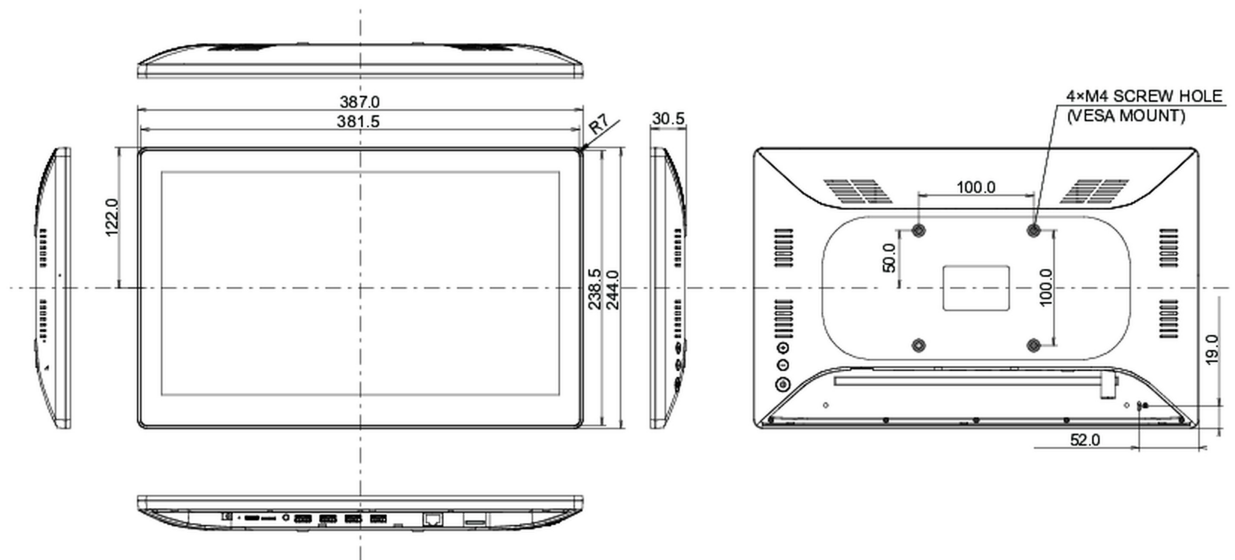

All trademarks and registered trademarks acknowledged. E & O E. Specification subject to change without notice. All LCD's comply with ISO-9241-307:2008 in connection with pixel defects.

© IIYAMA CORPORATION. ALL RIGHTS RESERVED