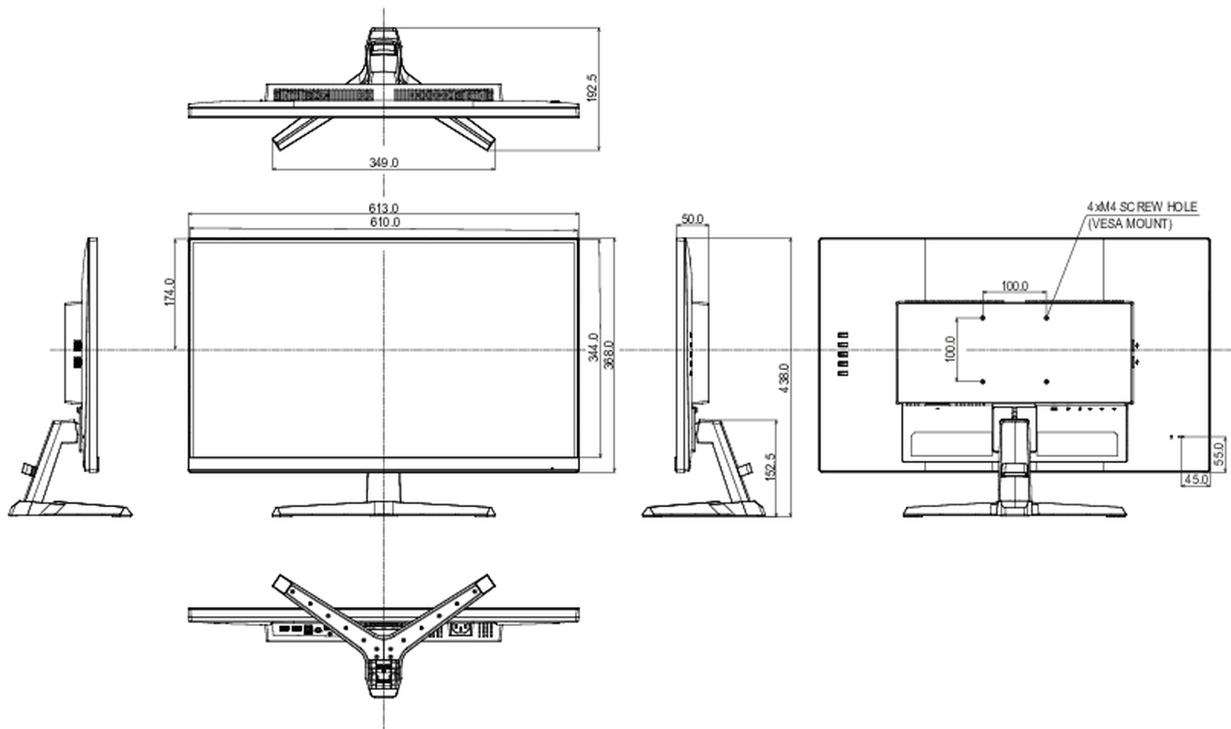

Kábelek

áramellátás, USB, HDMI, DP

Egyéb

gyors üzembe helyezési útmutató, biztonsági útmutató

06 ENERGIAGAZDÁLKODÁS

Tápegység

belső

Áramellátás

AC 100 - 240V, 50/60Hz

Energiafogyasztás

21W jellemző, 0.5W készenlét, 0.3W kikapcsolva

Áramfogyasztás

0.5W készenlét

07 FENNTARTHATÓSÁG

Előírások

CE, TÜV-Bauart, EAC, PSE, RoHS támogatás, ErP, WEEE, VCCI, HATÓTÁVOLSÁG, UKCA, Eyesafe 2.0

Energiahatékonysági osztály ((EU) 2017/1369 rendelet)

E

REACH SVHC

0,1% felett: Vezet

08 MÉRETEK / SÚLY

Termék méretei Sz x H x M

613 x 438 x 192.5mm

Doboz méretei Sz x H x M

690 x 432 x 140mm

Súly (doboz nélkül)

4.4kg

Súly (dobozzal)

6.1kg

EAN kód

4948570123995