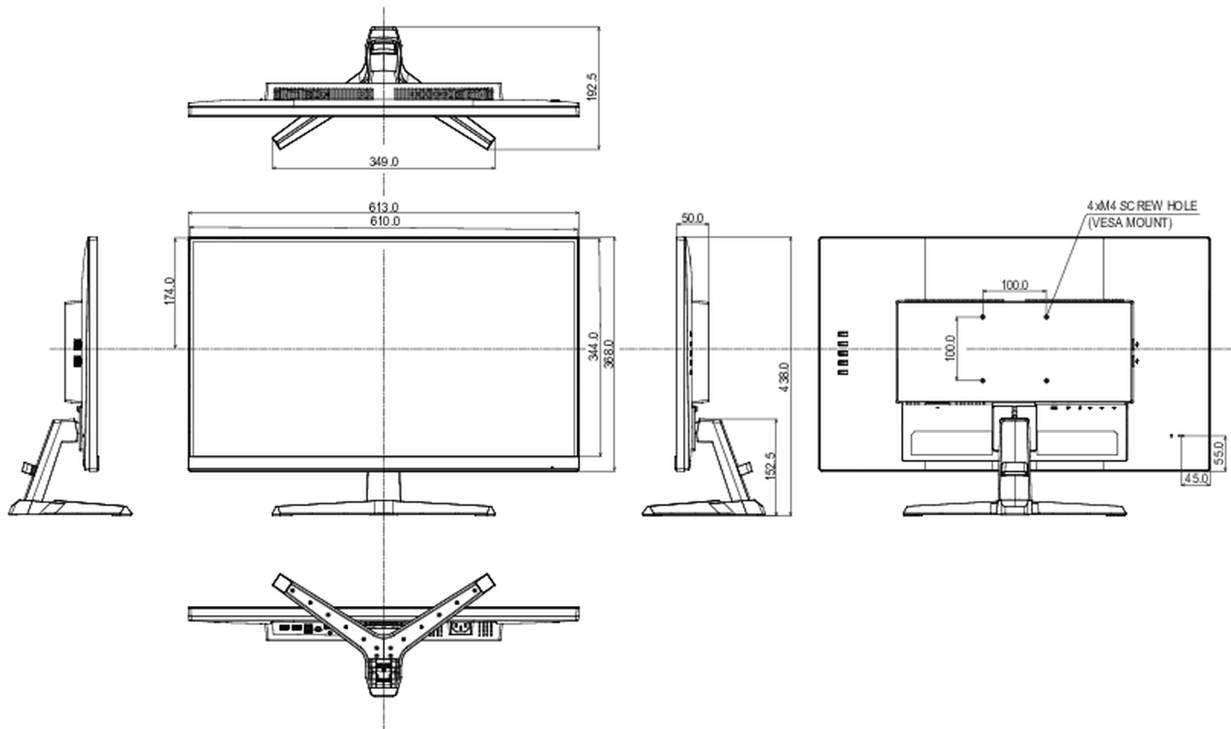

04 ASPECTOS MECÁNICOS

Soporte de altura regulable	inclinación
Ángulo de inclinación	21.5° arriba; 3.5° abajo
Montaje VESA	100 x 100mm
Sistema de gestión de cables	si

05 ACCESSORIES INCLUDED

Cable	de alimentación, USB, HDMI, DP
Otro	guía de inicio rápido, guía de seguridad

08 DIMENSIONES / PESO

Producto dimensiones W x H x D	613 x 438 x 192.5mm
Dimensiones de la caja (ancho x alto x fondo)	690 x 432 x 140mm
Peso (sin caja)	4.4kg
Peso (con caja)	6.1kg
Código EAN	4948570123995