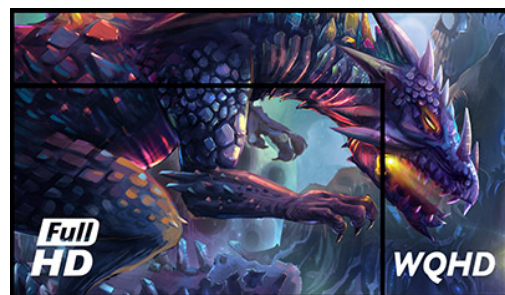

Libera todo tu potencial de juego con G2770QSU Red Eagle equipado con el Fast IPS

Consiga la ventaja competitiva que necesita para liberar todo su potencial de juego con el 27" WQHD (2560x1440) G2770QSU que ofrece el tiempo de respuesta ultrarrápido de 0.2 ms MPRT y frecuencia de actualización de 180Hz. Gracias a Adaptive Sync, podrá tomar decisiones en fracciones de segundo y olvidarse de los efectos fantasma o los problemas de manchas. La capacidad de ajustar el brillo y los tonos oscuros con el Black Tuner ofrece un mayor rendimiento de visualización en áreas sombreadas y el panel IPS garantiza una calidad de imagen excelente.

WQHD

Nada escapa a tu atención con la resolución WQHD de 2560x1440 que ofrece un 77% más de espacio que la pantalla full HD estándar nada escapa a tu atención.

01 CARACTERÍSTICAS DE LA PANTALLA

Diagonal	27"
Pantalla	Fast IPS
Resolución nativa	2560 x 1440 @180Hz (3.7 megapixel WQHD, DisplayPort)
Resolucion nativa	180Hz
Relación de aspecto	16:9
Brillo	400 cd/m ²
Contraste estático	1200:1
Contraste avanzado	80M:1
Tiempo de respuesta (MPRT)	0.2ms
Área de visualización	horizontal/vertical: 178°/178°, derecho/izquierdo: 89°/89°, arriba/abajo: 89°/89°
Soporte de Color	16.7mIn 8bit
Sincronización horizontal	30 - 217.4kHz
Área de visualización h x v	596.7 x 335.7mm, 20.7 x 11.7"
Pixel pitch	0.233mm
Colour	mate, negro