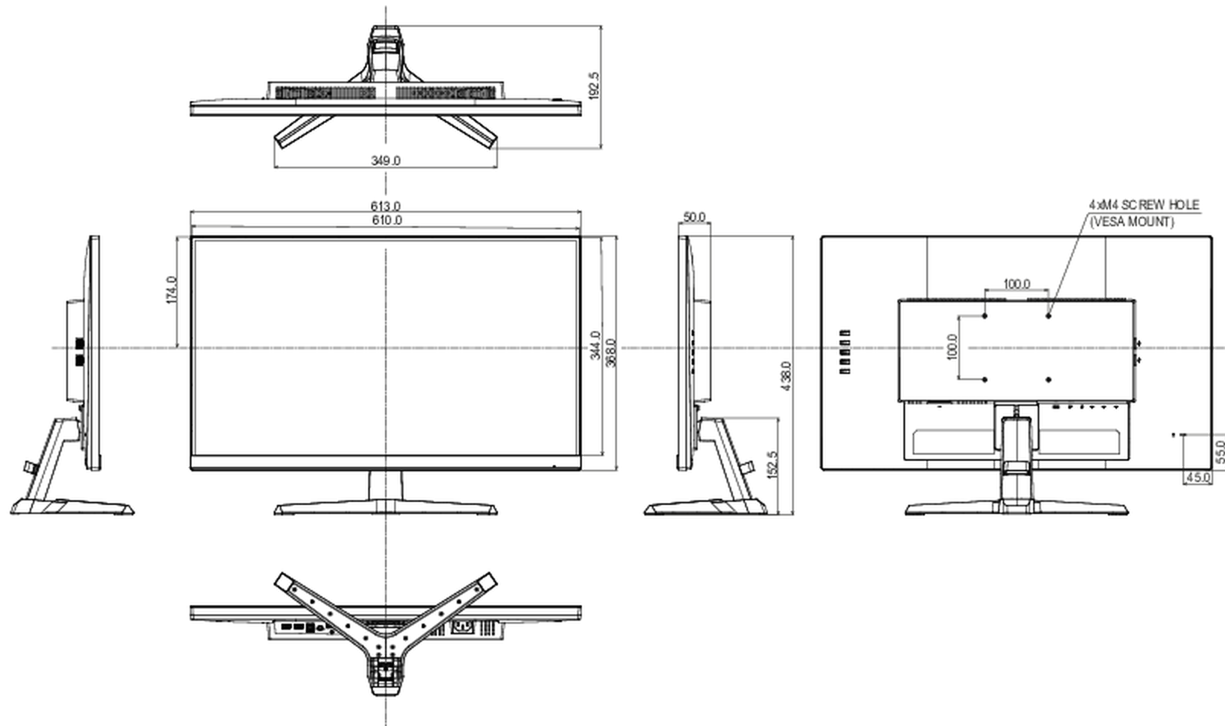

Kabely

napájecí, USB, HDMI, DP

Ostatní

uživatelský manuál, instrukce bezpečnosti

06 POWER-MANAGEMENT

Napájecí zdroj:

interní

Napájení

AC 100 - 240V, 50/60Hz

Odběr energie:

21W typisch, 0.5W odpočinek, 0.3W vypnutý

07 UDRŽITELNOST

Předpisy

CE, TÜV-Bauart, EAC, PSE, RoHS support, ErP, WEEE, VCCI, REACH, UKCA, Eyesafe 2.0

Energetická třída (Regulation (EU) 2017/1369)

E

REACH SVHC

nad 0.1% olova

08 ROZMĚRY / HMOTNOST

Rozměry výrobku Š x V x D

613 x 438 x 192.5mm

Rozměry balení Š x V x D

690 x 432 x 140mm

Váha (bez balení)

4.4kg

Váha (s balením)

6.1kg

EAN code

4948570123995

Všechny ochranné známky jsou registrovány a chráněny. Vyhrazené právo na změny. Veškeré ploché panely LCD splňují normu ISO-9241-307:2008 v oblasti počtu vadných pixelů.