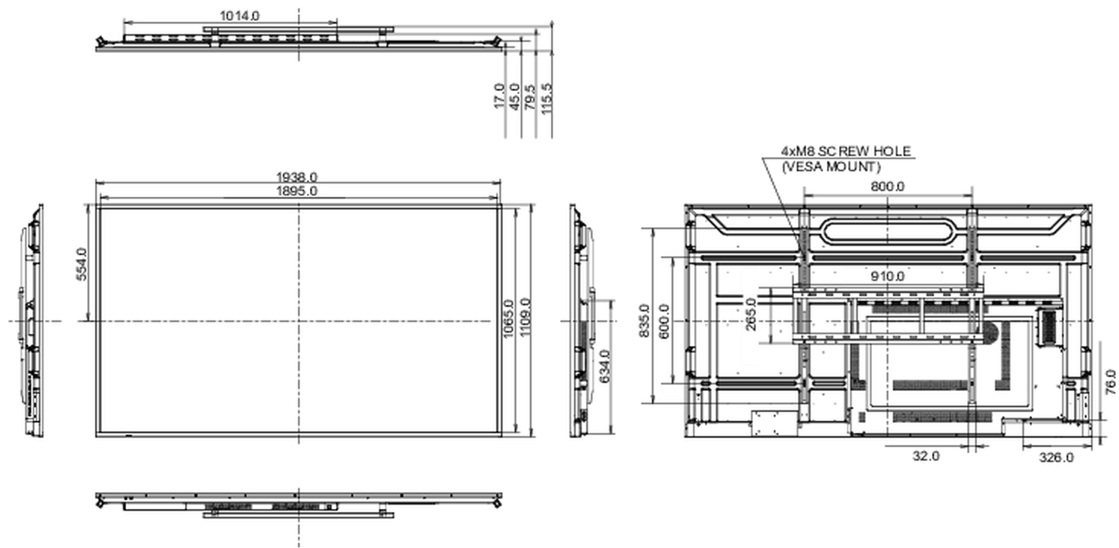

145W стандарт, 0.5W ожидание, 0.3W отключено

08 СТАНДАРТЫ

Сертификаты

CB, CE, TÜV-Bauart, EAC, RoHS support, ErP, WEEE, REACH

09 РАЗМЕР / ВЕС

Размер продукта Ш x В x Г

1937.8 x 1108.8 x 79.6мм

Размер коробки Ш x В x Г

2125 x 1275 x 275мм

Вес (без упаковки)

55.2кг

Вес (с упаковкой)

73.7кг

EAN код

4948570124916

Все товарные знаки и торговые марки являются собственностью их владельцев и они защищены. Ошибки и изменения допускаются. Спецификации могут быть изменены без уведомления. Все LCD мониторы соответствуют стандарту ISO-9241-307:2008 по политике битых пикселей.