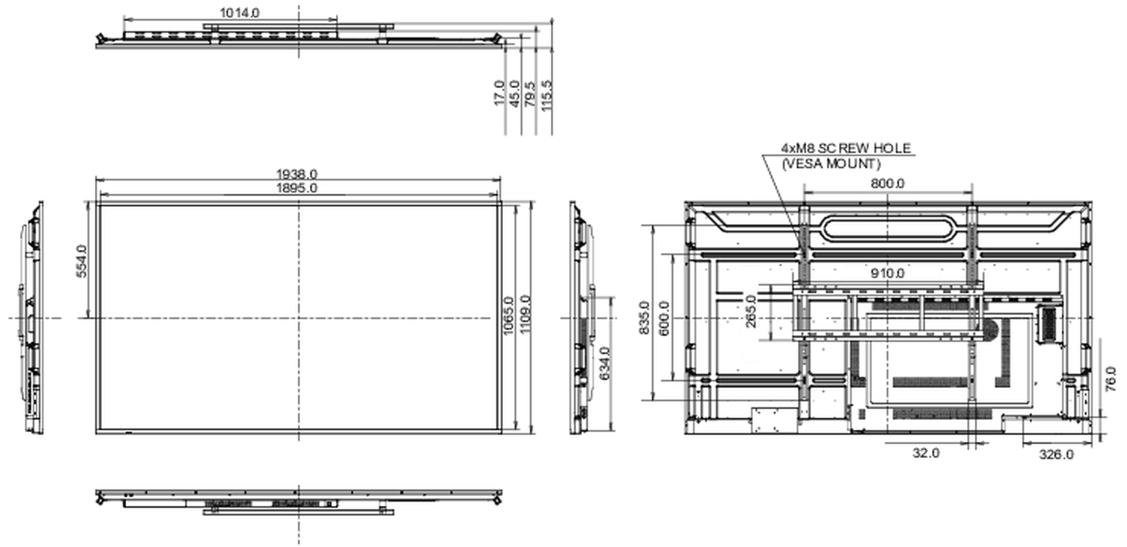

## 01 EKCRAN ÖZELLİKLERİ

Ekran Boyutu	85.6", 217.4cm
Diyagonal	217.4cm
Panel	IPS, AG coated glass, mat kaplama, haze 25%
Çözünürlük	3840 x 2160 @60Hz (8.3 MegaPixels 4K UHD)
En-Boy Oranı	16:9
Panel Parlaklığı	500 cd/m <sup>2</sup>
Statik Kontrast	1200:1
Tepki süresi (GTG)	8ms
Görüntüleme Alanı	yatay/dikey: 178°/178°, sağ/sol: 89°/89°, yukarı/aşağı: 89°/89°
Renk desteği	(NTSC 72%)
Yatay Sync	28 - 160kHz
Görüntülenebilir alan G x Y	1895 x 1066mm, 74.6 x 41.9"
Çerçeve genişliği (yanlar, üst, alt)	14mm, 14mm, 16mm
Piksel Aralığı	0.493mm

## 08 ÖLÇÜLER / AĞIRLIK

Ürün boyutları G x Y x D	1937.8 x 1108.8 x 79.6mm
Kutu boyutları G x Y x D	2125 x 1275 x 275mm
Ağırlık (kutu hariç)	55.2kg
Ağırlık (kutu ile birlikte)	73.7kg
EAN kodu	4948570124916