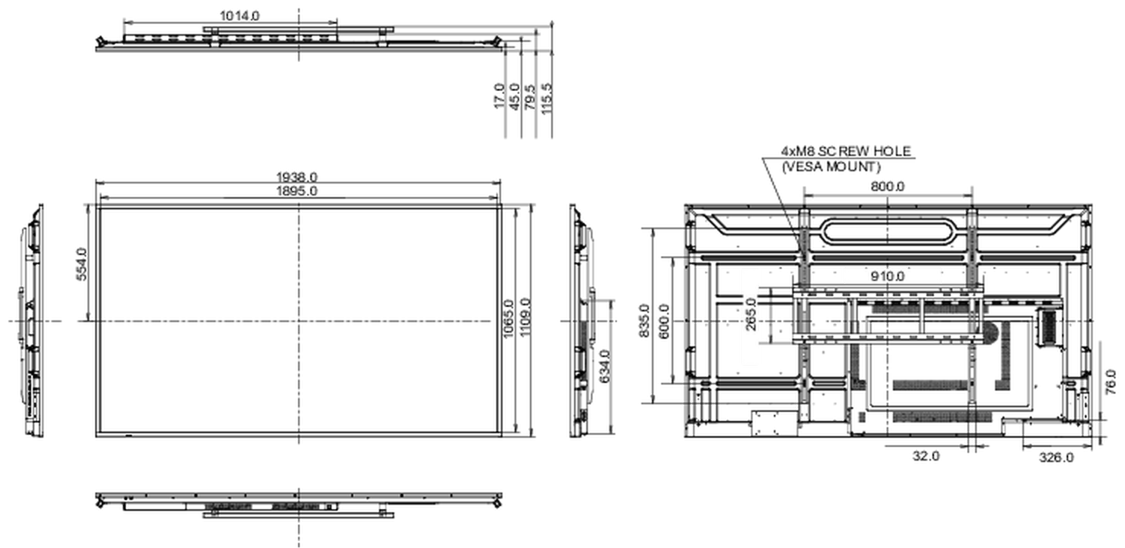

Alle handelsmerken zijn geregistreerd. Gegevens onder voorbehoud van zetfouten. Specificaties kunnen vooraf en zonder opgave van reden gewijzigd worden. Alle LCD-panels vallen onder ISO-9241-307:2008 inzake pixelfouten.

© IYAMA CORPORATION. ALL RIGHTS RESERVED