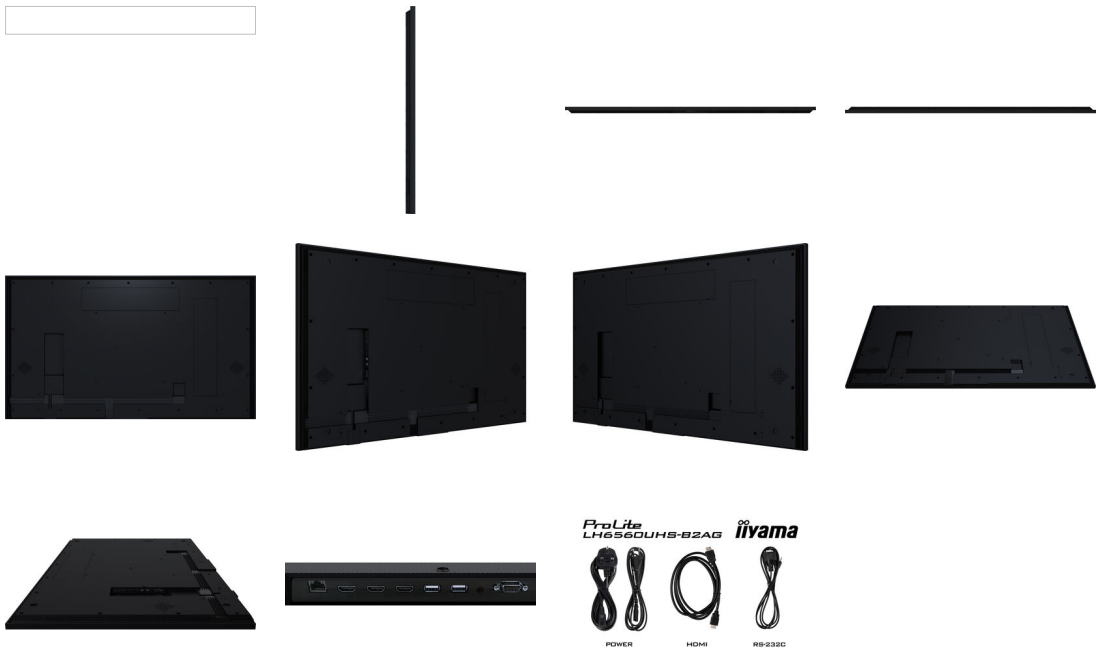

## Ultra Slim

Met 50 procent dieptebesparing ten opzichte van vergelijkbare modellen, kan het 40mm totale dieptedisplay discreet en elegant in alle ruimtes worden geïnstalleerd.

Doos afmetingen B x H x D 1640 x 990 x 164mm

Gewicht (zonder doos) 25.3kg

Gewicht (inclusief doos) 36.4kg

EAN code 4948570124459

LH6560UHS-B2AG(11).jpg

LH6560UHS-B2AG(12).jpg

LH6560UHS-B2AG(12)1.jpg

LH6560UHS-B2AG(30).jpg