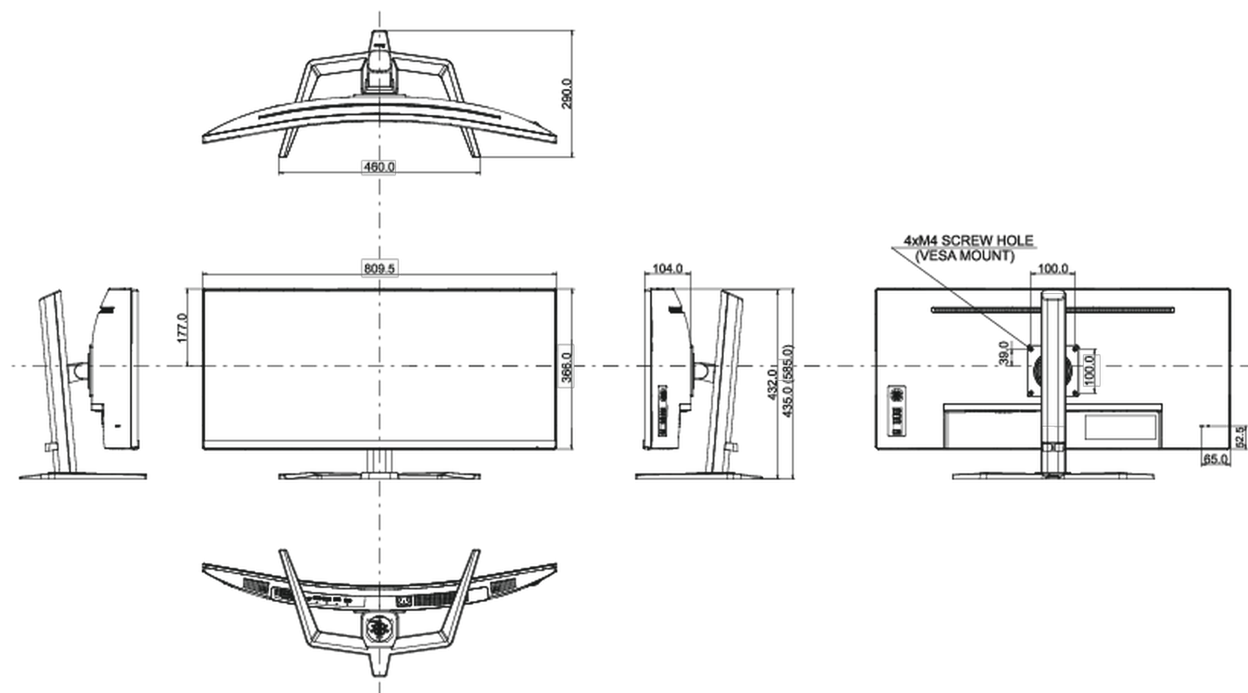

04 МЕХАНИЧЕСКИЕ ХАРАКТЕРИСТИКИ

Эргономика	высота, наклон
Настройка высоты (HAS)	150мм
Угол наклона экрана	23° вверх; 5° вниз
Крепление VESA	100 x 100мм

05 6.АКЦЕССУАРЫ

Кабели	Питание (1.8m), USB (1.8m), HDMI (1.8m), DP
Прочее	Краткое руководство по началу работы, Руководство по безопасности

08 РАЗМЕР / ВЕС

Размер продукта Ш x В x Г	809.5 x 435 (585) x 290мм
Размер коробки Ш x В x Г	900 x 480 x 236мм
Вес (без упаковки)	9.4кг
Weight (without stand)	6.7кг
Вес (с упаковкой)	12.4кг
EAN код	4948570124251