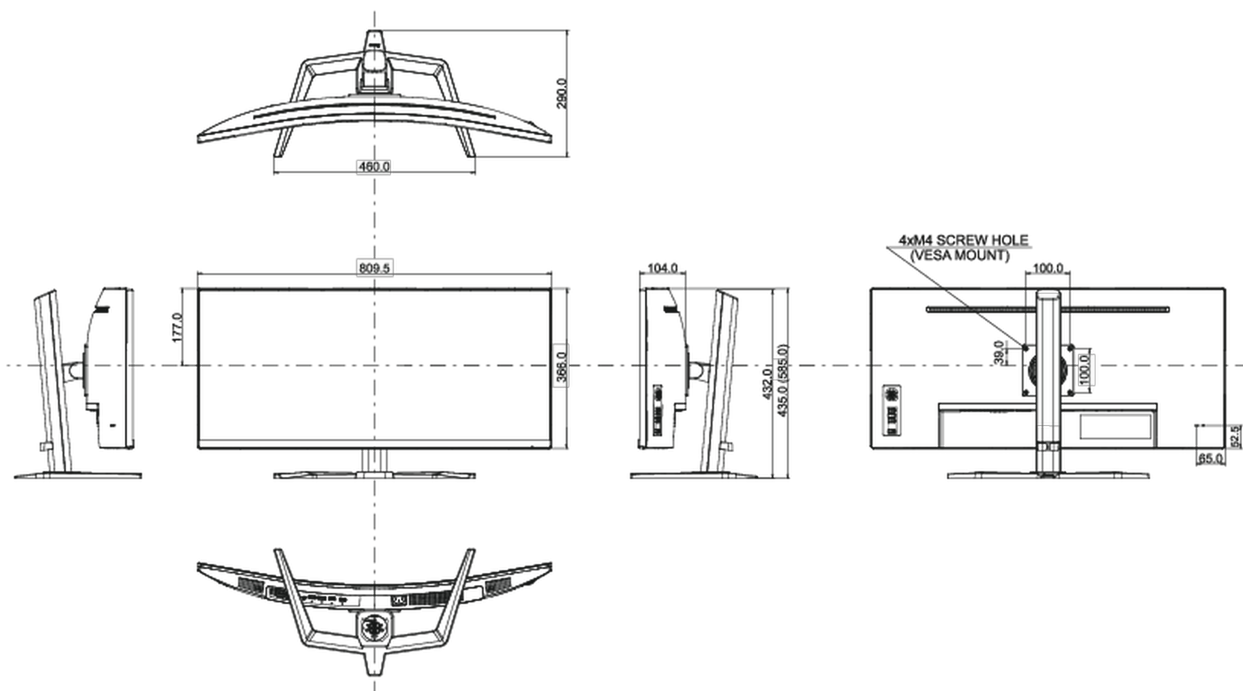

Standard VESA

100 x 100mm

05 AKCESORIA W ZESTAWIE

Kable

zasilający (1.8m), USB (1.8m), HDMI (1.8m), DP

Pozostałe

skrócona instrukcja obsługi, instrukcja bezpieczeństwa

06 ZARZĄDZANIE ENERGIĄ

Zasilacz

wewnętrzny

Zasilanie

AC 100 - 240V, 50/60Hz

Zużycie energii

54W typowo, 0.5W stand by, 0.3W off mode

07 ZRÓWNOWAŻONY ROZWÓJ

Certyfikaty

CE, TÜV-Bauart, EAC, PSE, RoHS support, ErP, WEEE, VCCI, REACH, UKCA

Klasa efektywności energetycznej
(Regulation (EU) 2017/1369)

G

REACH SVHC

powyżej 0.1% ołowiu

08 WYMIARY / WAGA

Wymiary produktu szer. x wys. x gł.

809.5 x 435 (585) x 290mm

Wymiary pudła szer. x wys. x gł.

900 x 480 x 236mm

Waga (bez pudła)

9.4kg

Waga (bez stopy)

6.7kg

Waga (z pudłem)

12.4kg

Kod EAN

4948570124251