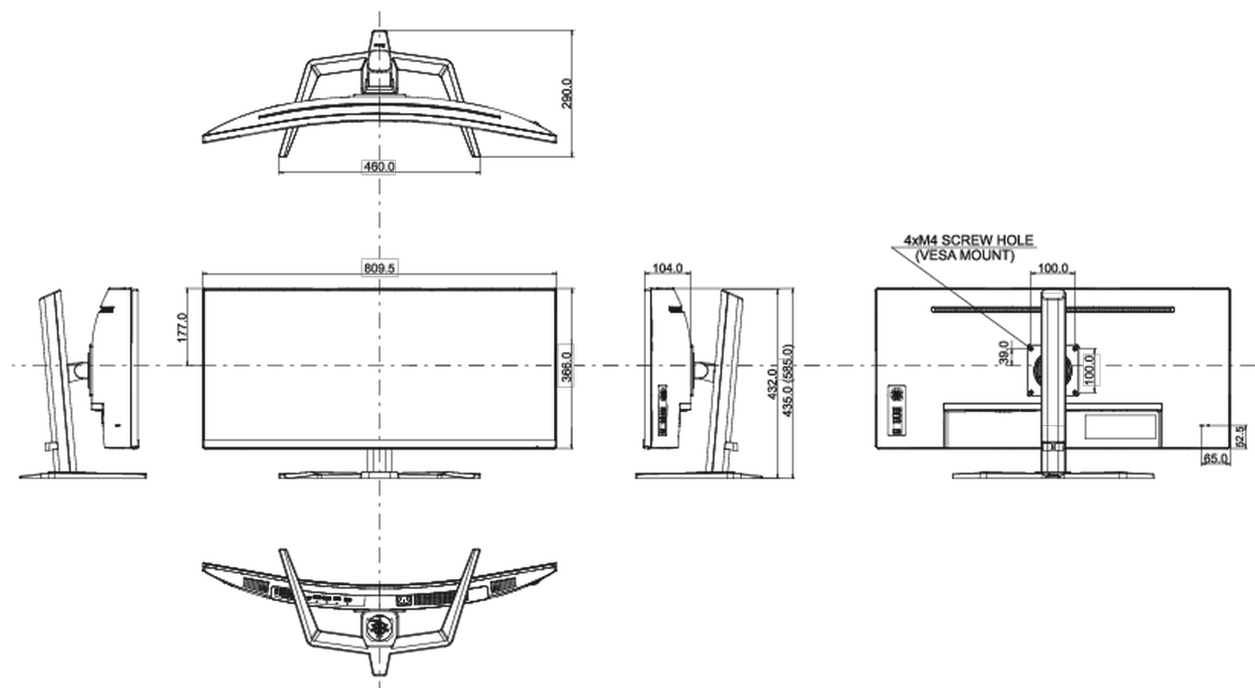

VESA Halterung

100 x 100mm

05 ENTHALTENES ZUBEHÖR

Kabel

Netz (1.8m), USB (1.8m), HDMI (1.8m), DP

Sonstige

Leitfaden zur Inbetriebnahme, Sicherheits-Hinweise

06 STROMVERWALTUNG

Netzteil

intern

Stromversorgung

AC 100 - 240V, 50/60Hz

Leistungsaufnahme

54W typisch, 0.5W Standby, 0.3W ausgeschaltet

07 LEISTUNG

Vorschriften

CE, TÜV-Bauart, EAC, PSE, RoHS support, ErP, WEEE, VCCI, REACH, UKCA

Energieeffizienzklasse (Regulation (EU) 2017/1369)

G

REACH SVHC

über 0.1% Blei enthalten

08 ABMESSUNGEN / GEWICHT

Produkt Abmessungen B x H x T

809.5 x 435 (585) x 290mm

Verpackung Abmessungen B x H x T

900 x 480 x 236mm

Gewicht (ohne Verpackung)

9.4kg

Gewicht (ohne Standfuß)

6.7kg

Gewicht (inkl Verpackung)

12.4kg

EAN code

4948570124251