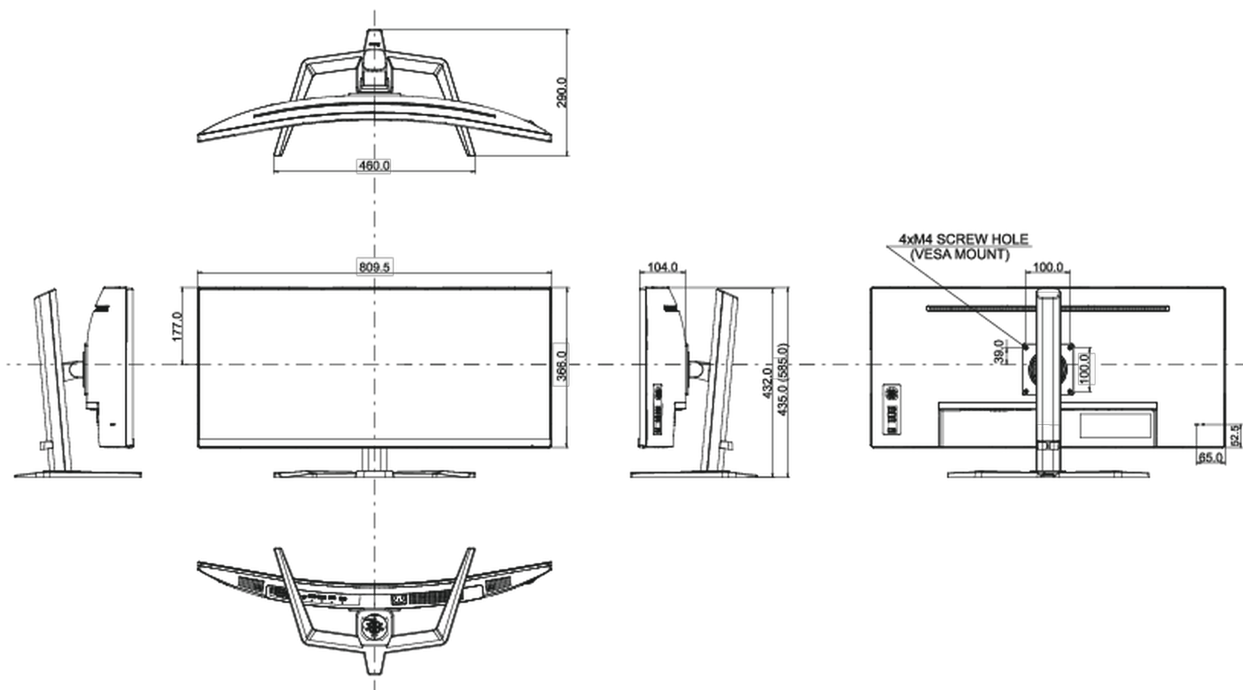

04 MECHANICKÉ ČÁSTI

Úpravy polohy	výška, náklon
Výškově nastavitelné	150mm
Úhel náklonu	23° nahoru; 5° dolů
VESA	100 x 100mm

05 ZAHRNUTÉ PŘÍSLUŠENSTVÍ

Kabely	napájecí (1.8m), USB (1.8m), HDMI (1.8m), DP
Ostatní	uživatelský manuál, instrukce bezpečnosti

08 ROZMĚRY / HMOTNOST

Rozměry výrobku Š x V x D	809.5 x 435 (585) x 290mm
Rozměry balení Š x V x D	900 x 480 x 236mm
Váha (bez balení)	9.4kg
Weight (without stand)	6.7kg
Váha (s balením)	12.4kg
EAN code	4948570124251