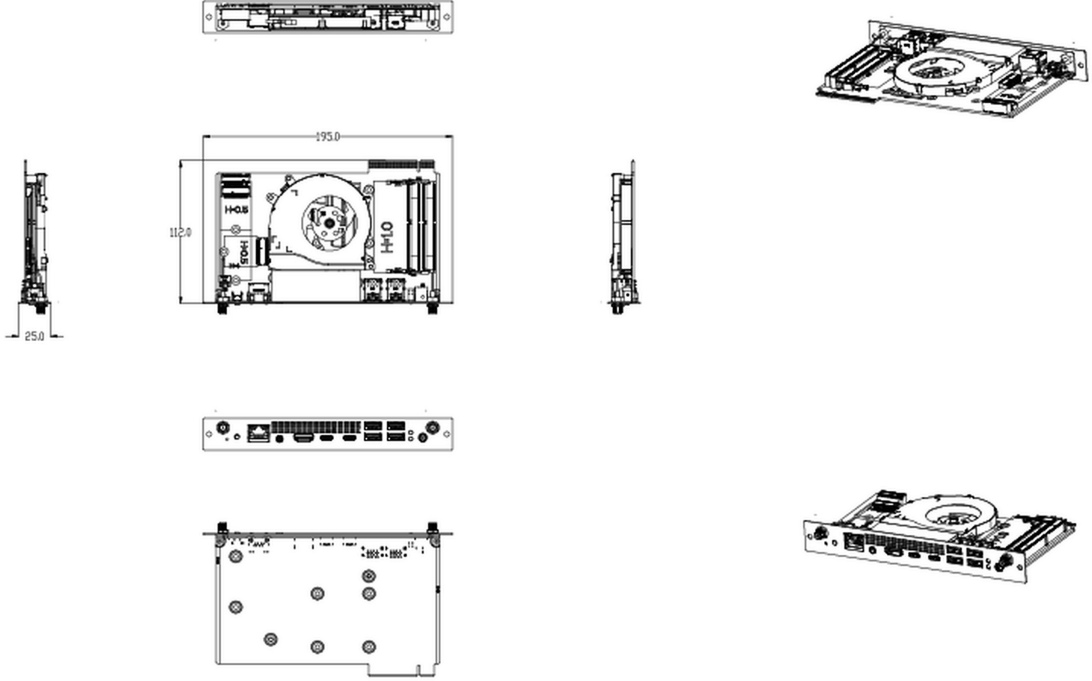

04 ÖLÇÜLER / AĞIRLIK

Ürün boyutları U x G x Y	195 x 110 x 25mm
Ağırlık (kutu hariç)	0.4kg
Ağırlık (kutu ile birlikte)	0.61kg
EAN kodu	4948570033348

SDM31201BC-1L

05 ÇEVRE KOŞULLARI

Çalışma sıcaklığı aralığı	minus 5°C - 45°C
Çalışma nemi	5% - 95%
Depolama sıcaklığı aralığı	- 20°C - 60°C
Depolama nemi	5% - 95%

All trademarks and registered trademarks acknowledged. E & O E. Specification subject to change without notice. All LCD's comply with ISO-9241-307:2008 in connection with pixel defects.

© IIYAMA CORPORATION. ALL RIGHTS RESERVED