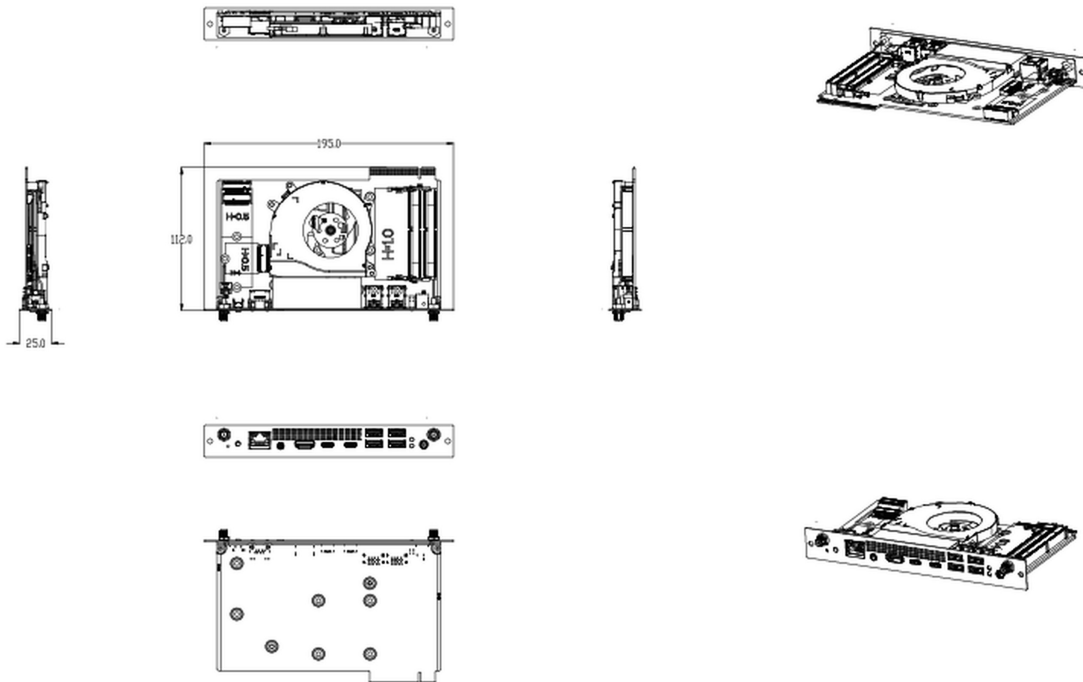

04 DIMENZIJE / TEŽINA

Dimenzije proizvoda D x Š x V 195 x 110 x 25mm

Težina (bez kutije) 0.4kg

Težina (sa kutijom) 0.61kg

EAN kod 4948570033348

SDM31201BC-1L

05 USLOVI ŽIVOTNE SREDINE

Opseg radne temperature minus 5°C - 45°C

Vlažnost vazduha (u radu) 5% - 95%

Raspon temperature skladištenja - 20°C - 60°C

Vlažnost vazduha (skladištenje) 5% - 95%

All trademarks and registered trademarks acknowledged. E & O E. Specification subject to change without notice. All LCD's comply with ISO-9241-307:2008 in connection with pixel defects.

© IIYAMA CORPORATION. ALL RIGHTS RESERVED