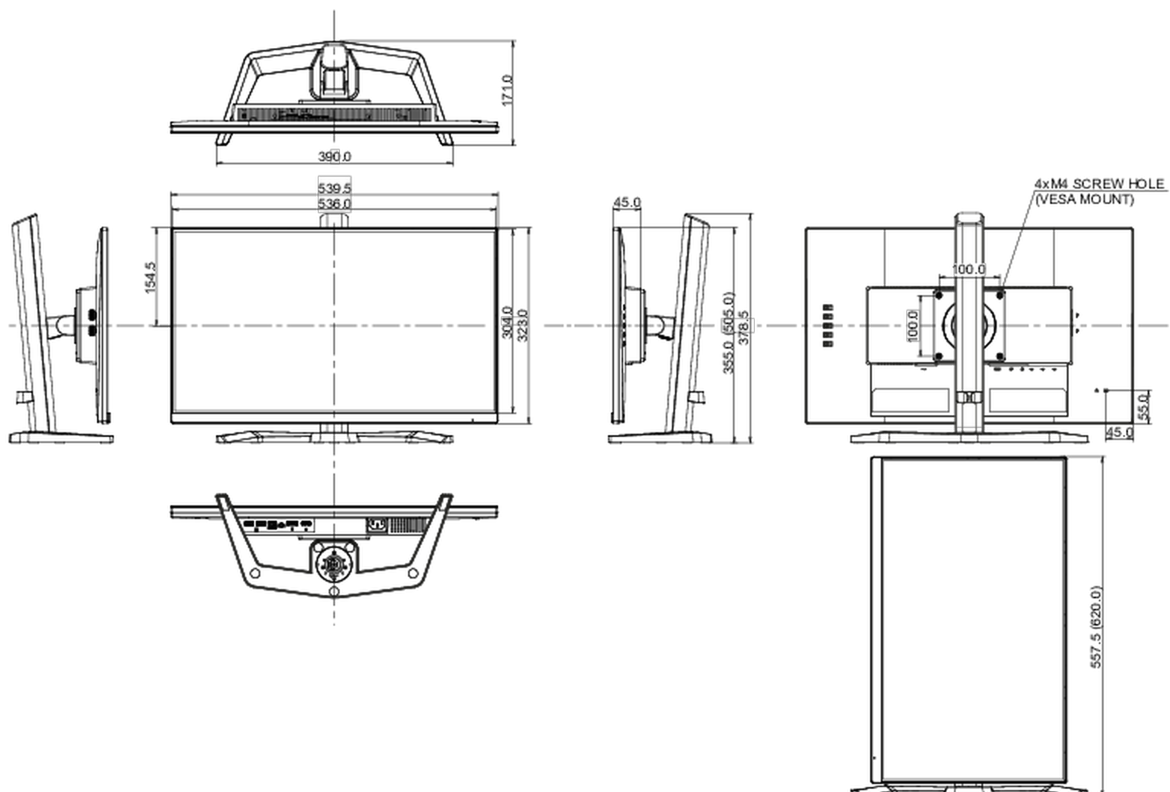

Крепления для кабелей

да

05 6. АКСЕССУАРЫ

Кабели

Питание, USB, HDMI, DP

Прочее

Краткое руководство по началу работы, Руководство по безопасности

06 POWER-MANAGEMENT

Блок питания

внутренний

Питание

AC 100 - 240V, 50/60Гц

Потребляемая мощность

18W стандарт, 0.5W ожидание, 0.3W отключено

07 СТАНДАРТЫ

Сертификаты

CE, TÜV-Bauart, EAC, PSE, RoHS support, ErP, WEEE, VCCI, REACH, UKCA, Eyesafe 2.0

REACH SVHC

свинца, превышает 0.1%

08 РАЗМЕР / ВЕС

Размер продукта Ш x В x Г

539.5 x 505 x 171мм

Размер коробки Ш x В x Г

610 x 398 x 157мм

Вес (без упаковки)

4.5кг

Вес (с упаковкой)

6.3кг

EAN код

4948570123933