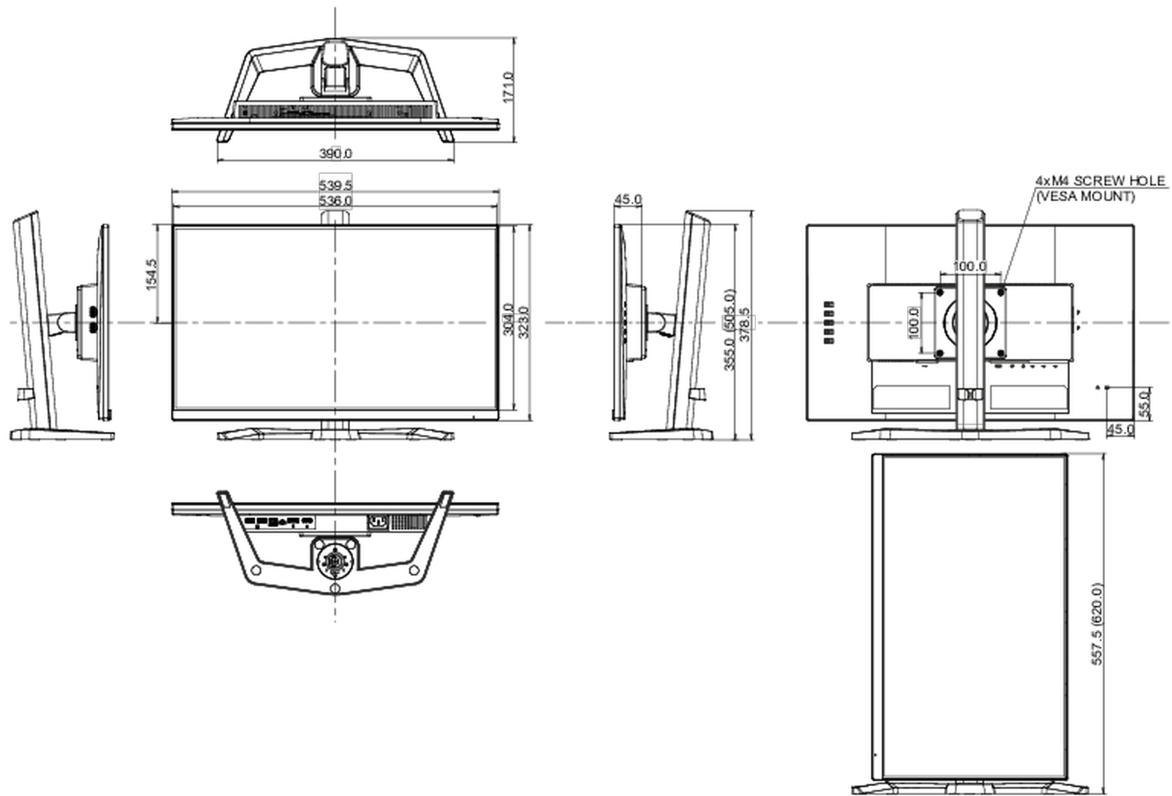

04 MECHANICZNE

Zakres regulacji	obrót, pochyl, pivot (rotacja w obie strony)
Regulacja wysokości	150mm
Rotacja (funkcja PIVOT)	90°
Obrót stopy	90°; 45° w lewo; 45° w prawo
Kąt pochylenia	23° w górę; 5° w dół

08 WYMIARY / WAGA

Wymiary produktu szer. x wys. x gł.	539.5 x 505 x 171mm
Wymiary pudła szer. x wys. x gł.	610 x 398 x 157mm
Waga (bez pudła)	4.5kg
Waga (z pudłem)	6.3kg
Kod EAN	4948570123933

Wszystkie znaki towarowe zastrzeżone. Pomyłki i wprowadzanie zmian zastrzeżone. Specyfikacje produktów mogą ulec zmianie bez wcześniejszego zawiadomienia. Wszystkie monitory LCD iiyama są zgodne z normą ISO-9241-307:2008 określającą liczbę i rodzaj defektów matrycy.