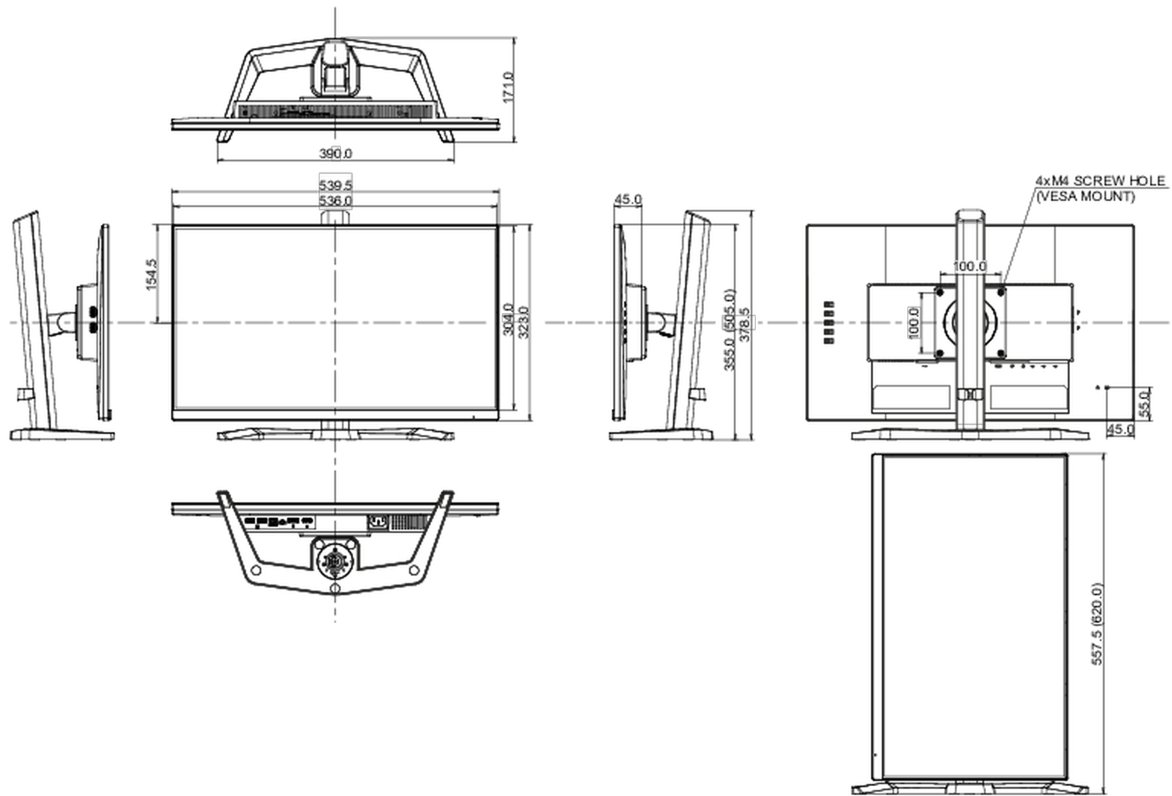

All trademarks and registered trademarks acknowledged. E & O E. Specification subject to change without notice. All LCD's comply with ISO-9241-307:2008 in connection with pixel defects.

© IYAMA CORPORATION. ALL RIGHTS RESERVED