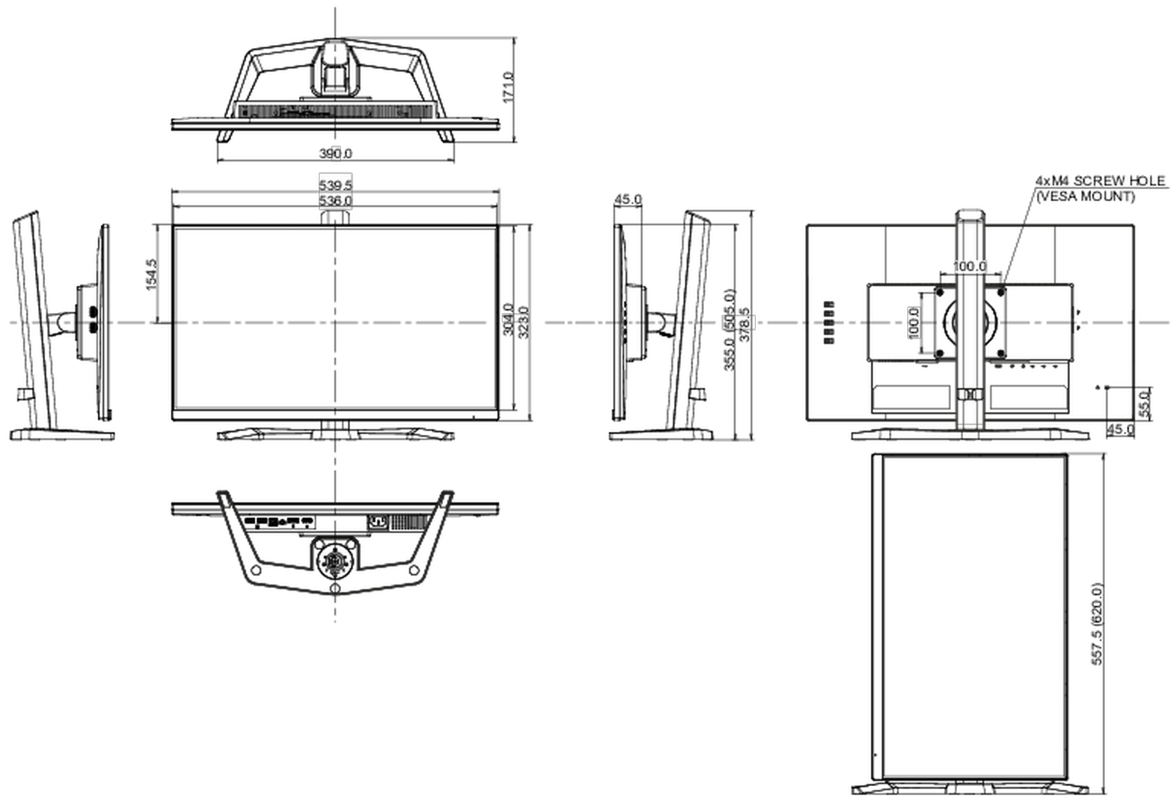

04 MECHANISCH

Verstellmöglichkeiten	Swivel, Tilt, Pivot (Rotation auf beiden Seiten)
Höhenverstellbar	150mm
Rotierbar (Pivotfunktion)	90°
Drehwinkel	90°; 45° links; 45° rechts
Neigungswinkel	23° nach oben; 5° nach unten

VESA Halterung	100 x 100mm
Kabelmanagement	ja

05 ENTHALTENES ZUBEHÖR

Kabel	Netz, USB, HDMI, DP
Sonstige	Leitfaden zur Inbetriebnahme, Sicherheits-Hinweise

06 STROMVERWALTUNG

Netzteil	intern
Stromversorgung	AC 100 - 240V, 50/60Hz
Leistungsaufnahme	18W typisch, 0.5W Standby, 0.3W ausgeschaltet

Produkt Abmessungen B x H x T	539.5 x 505 x 171mm
Verpackung Abmessungen B x H x T	610 x 398 x 157mm
Gewicht (ohne Verpackung)	4.5kg
Gewicht (inkl Verpackung)	6.3kg
EAN code	4948570123933

Alle Warenzeichen sind eingetragene Handelsmarken. Irrtum und Änderungen in den Spezifikationen vorbehalten. Alle LCD's erfüllen die ISO-9241-307:2008 Pixelfehlerklasse.